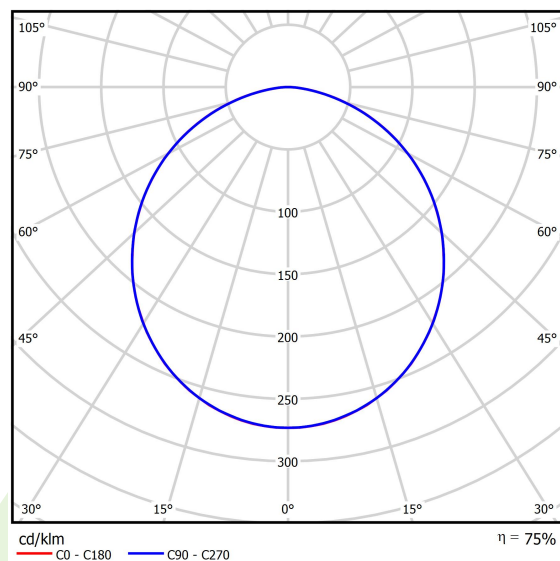

Fotometria

Tolerancja strumienia świetlnego +/- 10%. Tolerancja mocy +/- 10%.
Dane techniczne mogą ulec zmianie. Zdjęcia opraw mogą odbiegać od rzeczywistości.
Data ostatniej aktualizacji: 31-01-2025