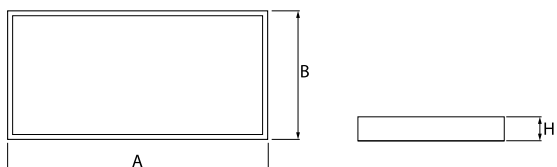

Informacje o produkcie

Kategoria	Oprawy nastropowe
Rodzina	RUBIN LOOK LED SMOOTH
Nazwa	RUBIN LOOK LED S SMOOTH 5400 PLX E IP44 34 840 / 1140X368MM
Indeks	19.4363.1321.34

Dane świetlne i elektryczne

Typ źródła	LED
Strumień LED [lm]	5670
Moc LED [W]	30,6
Strumień oprawy [lm]	4265
Moc oprawy [W]	33,2
Skuteczność świetlna oprawy [lm/W]	128,5
Temperatura barwowa [K]	4000
CRI	>80
SDCM (źródła LED)	3
Kąt rozsyłu światła [°]	(C0-C180) / (C90-C270) - 109,6° / 109,6°
Klasa ochrony	I
Stopień szczelności	IP44
Zasilanie	220..240 V, 50..60 Hz
Żywotność LED [h]	60000
Lx/By	L80/B10
Temperatura otoczenia [°C]	5 ÷ 30
Zasilacz elektroniczny	standard (E)
Współczynnik mocy cos φ	>0,95
Obciążalność obwodów	12 (B10), 19 (B16), 20 (C10), 32 (C16)

Dane mechaniczne

Montaż	nastropowy
Materiał	blacha stalowa
Kolor	RAL 9016 (biały)
Przesłona	PLX (opalizowane PMMA)
Odporność mechaniczna	IK04
Wymiary [mm]	1140 x 368 x 56

Fotometria