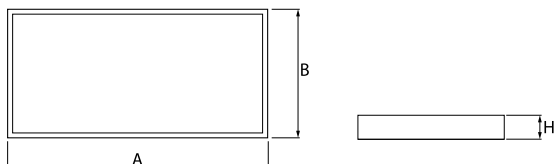

## Opis

Oprawa przeznaczona do montażu nastropowego, wyposażona w wysokowydajne źródła LED. Kaseton oprawy wykonany z blachy stalowej, lakierowanej proszkowo.

## Informacje o produkcie

Kategoria	Oprawy nastropowe
Rodzina	RUBIN LOOK LED SMOOTH
Nazwa	RUBIN LOOK LED SMOOTH 5400 PLX E IP44 34 840 / 1200X300
Indeks	19.4363.1321.34

## Dane świetlne i elektryczne

Typ źródła	LED
Strumień LED [lm]	5670
Moc LED [W]	30,6
Strumień oprawy [lm]	4265
Moc oprawy [W]	33,2
Skuteczność świetlna oprawy [lm/W]	128,5
Temperatura barwowa [K]	4000
CRI	>80
SDCM (źródła LED)	3
Kąt rozsyłu światła [°]	(C0-C180) / (C90-C270) - 109,6° / 109,6°
Klasa ochrony	I
Stopień szczelności	IP44
Zasilanie	220..240 V, 50..60 Hz
Żywotność LED [h]	60000
Lx/By	L80/B10
Temperatura otoczenia [°C]	5 ÷ 30
Zasilacz elektroniczny	standard (E)
Współczynnik mocy cos φ	>0,95
Obciążalność obwodów	12 (B10), 19 (B16), 20 (C10), 32 (C16)

## Dane mechaniczne

Montaż	nastropowy
Materiał	blacha stalowa
Kolor	RAL 9016 (biały)
Przesłona	PLX (opalizowane PMMA)
Odporność mechaniczna	IK04
Wymiary [mm]	1140 x 368 x 56