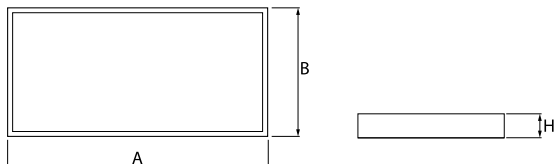

## Opis

Oprawa przeznaczona do montażu nastropowego, wyposażona w wysokowydajne źródła LED. Kaseton oprawy wykonany z blachy stalowej, lakierowanej proszkowo.

## Informacje o produkcie

Kategoria	Oprawy nastropowe
Rodzina	RUBIN LOOK LED SMOOTH
Nazwa	RUBIN LOOK LED S SMOOTH 5400 PLX E IP44 21 840 / 1140X368MM
Indeks	19.4363.1321.21

## Dane świetlne i elektryczne

Typ źródła	LED
Strumień LED [lm]	5670
Moc LED [W]	30,6
Strumień oprawy [lm]	4265
Moc oprawy [W]	33,2
Skuteczność świetlna oprawy [lm/W]	128,5
Temperatura barwowa [K]	4000
CRI	>80
SDCM (źródła LED)	3
Kąt rozsyłu światła [°]	(C0-C180) / (C90-C270) - 109,6° / 109,6°
Klasa ochrony	I
Stopień szczelności	IP44
Zasilanie	220..240 V, 50..60 Hz
Żywotność LED [h]	60000
Lx/By	L80/B10
Temperatura otoczenia [°C]	5 ÷ 30
Zasilacz elektroniczny	standard (E)
Współczynnik mocy cos φ	>0,95
Obciążalność obwodów	12 (B10), 19 (B16), 20 (C10), 32 (C16)

## Dane mechaniczne

Montaż	nastropowy
Materiał	blacha stalowa
Kolor	RAL 9006 (szary, metaliczna, drobna struktura)
Przesłona	PLX (opalizowane PMMA)
Odporność mechaniczna	IK04
Wymiary [mm]	1140 x 368 x 56