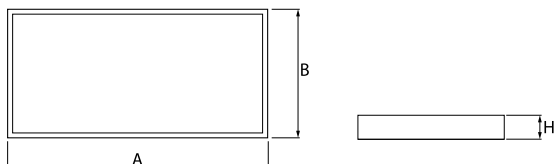

Informacje o produkcie

Kategoria	Oprawy nastropowe
Rodzina	RUBIN LOOK LED SMOOTH
Nazwa	RUBIN LOOK LED SMOOTH 5400 PLX E IP44 21 840 / 1200X300
Indeks	19.4363.1321.21

Dane świetlne i elektryczne

Typ źródła	LED
Strumień LED [lm]	5670
Moc LED [W]	30,6
Strumień oprawy [lm]	4265
Moc oprawy [W]	33,2
Skuteczność świetlna oprawy [lm/W]	128,5
Temperatura barwowa [K]	4000
CRI	>80
SDCM (źródła LED)	3
Kąt rozsyłu światła [°]	(C0-C180) / (C90-C270) - 109,6° / 109,6°
Klasa ochrony	I
Stopień szczelności	IP44
Zasilanie	220..240 V, 50..60 Hz
Żywotność LED [h]	60000
Lx/By	L80/B10
Temperatura otoczenia [°C]	5 ÷ 30
Zasilacz elektroniczny	standard (E)
Współczynnik mocy cos φ	>0,95
Obciążalność obwodów	12 (B10), 19 (B16), 20 (C10), 32 (C16)

Dane mechaniczne

Montaż	nastropowy
Materiał	blacha stalowa
Kolor	RAL 9006 (szary, metaliczna, drobna struktura)
Przesłona	PLX (opalizowane PMMA)
Odporność mechaniczna	IK04
Wymiary [mm]	1140 x 368 x 56

Fotometria