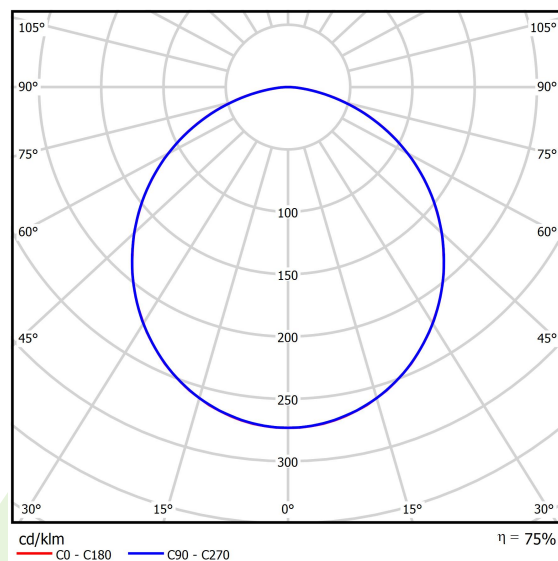

Fotometria

Tolerancja strumienia świetlnego +/- 10%. Tolerancja mocy +/- 10%.
Dane techniczne mogą ulec zmianie. Zdjęcia opraw mogą odbiegać od rzeczywistości.
Data ostatniej aktualizacji: 24-02-2025