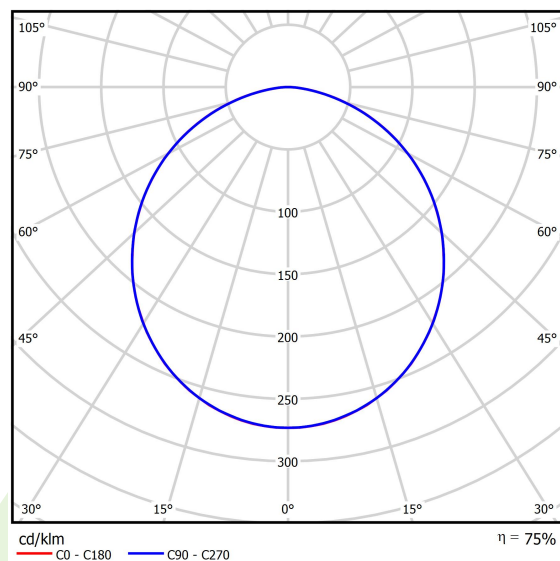

Produkt: RUBIN LOOK LED SMOOTH 5400 PLX E IP44 21 840 / 1200X300**Indeks:** 19.4363.1321.21

Opis

Oprawa przeznaczona do montażu nastropowego, wyposażona w wysokowydajne źródła LED. Kaseton oprawy wykonany z blachy stalowej, lakierowanej proszkowo.

Informacje o produkcie

Kategoria	Oprawy nastropowe
Rodzina	RUBIN LOOK LED SMOOTH
Nazwa	RUBIN LOOK LED SMOOTH 5400 PLX E IP44 21 840 / 1200X300
Indeks	19.4363.1321.21

Dane świetlne i elektryczne

Typ źródła	LED
Strumień LED [lm]	5670
Moc LED [W]	30,6
Strumień oprawy [lm]	4265
Moc oprawy [W]	33,2
Skuteczność świetlna oprawy [lm/W]	128,5
Temperatura barwowa [K]	4000
CRI	>80
SDCM (źródła LED)	3
Kąt rozsyłu światła [°]	(C0-C180) / (C90-C270) - 109,6° / 109,6°
Klasa ochrony	I
Stopień szczelności	IP44
Zasilanie	220..240 V, 50..60 Hz
Żywotność LED [h]	60000
Lx/By	L80/B10
Temperatura otoczenia [°C]	5 ÷ 30
Zasilacz elektroniczny	standard (E)
Współczynnik mocy cos φ	>0,95
Obciążalność obwodów	12 (B10), 19 (B16), 20 (C10), 32 (C16)

Dane mechaniczne

Montaż	nastropowy
Materiał	blacha stalowa
Kolor	RAL 9006 (szary, metaliczna, drobna struktura)
Przesłona	PLX (opalizowane PMMA)
Odporność mechaniczna	IK04
Wymiary [mm]	1140 x 368 x 56

Fotometria