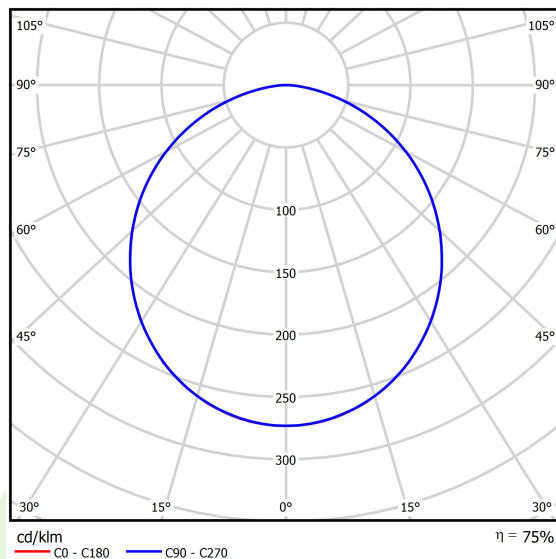

Informacje o produkcie

Kategoria	Oprawy nastropowe
Rodzina	RUBIN LOOK LED SMOOTH
Nazwa	RUBIN LOOK LED SMOOTH 5400 PLX E IP44 21 840 / 1200X300
Indeks	19.4363.1321.21

Dane świetlne i elektryczne

Typ źródła	LED
Strumień LED [lm]	5670
Moc LED [W]	30,6
Strumień oprawy [lm]	4265
Moc oprawy [W]	33,2
Skuteczność świetlna oprawy [lm/W]	128,5
Temperatura barwowa [K]	4000
CRI	>80
SDCM (źródła LED)	3
Kąt rozsyłu światła [°]	(C0-C180) / (C90-C270) - 109,6° / 109,6°
Klasa ochrony	I
Stopień szczelności	IP44
Zasilanie	220..240 V, 50..60 Hz
Żywotność LED [h]	60000
Lx/By	L80/B10
Temperatura otoczenia [°C]	5 ÷ 30
Zasilacz elektroniczny	standard (E)
Współczynnik mocy cos φ	>0,95
Obciążalność obwodów	12 (B10), 19 (B16), 20 (C10), 32 (C16)

Dane mechaniczne

Montaż	nastropowy
Materiał	blacha stalowa
Kolor	RAL 9006 (szary, metaliczna, drobna struktura)
Przesłona	PLX (opalizowane PMMA)
Odporność mechaniczna	IK04
Wymiary [mm]	1140 x 368 x 56

Fotometria