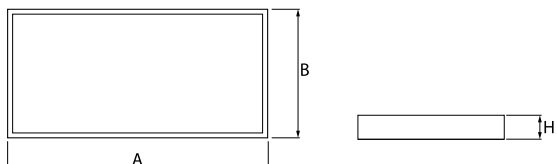

Informacje o produkcie

Kategoria	Oprawy nastropowe
Rodzina	RUBIN LOOK LED SMOOTH
Nazwa	RUBIN LOOK LED SMOOTH 5400 PLX EDD IP44 34 830 / 1200X300
Indeks	19.4363.1313.34

Dane świetlne i elektryczne

Typ źródła	LED
Strumień LED [lm]	5670
Moc LED [W]	30,6
Strumień oprawy [lm]	4265
Moc oprawy [W]	33,2
Skuteczność świetlna oprawy [lm/W]	128,5
Temperatura barwowa [K]	3000
CRI	>80
SDCM (źródła LED)	3
Kąt rozsyłu światła [°]	(C0-C180) / (C90-C270) - 109,6° / 109,6°
Klasa ochrony	I
Stopień szczelności	IP44
Zasilanie	220..240 V, 50..60 Hz
Żywotność LED [h]	60000
Lx/By	L80/B10
Temperatura otoczenia [°C]	5 ÷ 30
Zasilacz elektroniczny	DIM DALI (EDD)
Współczynnik mocy cos φ	>0,95
Obciążalność obwodów	8 (B10), 13 (B16), 13 (C10), 21 (C16)

Dane mechaniczne

Montaż	nastropowy
Materiał	blacha stalowa
Kolor	RAL 9016 (biały)
Przesłona	PLX (opalizowane PMMA)
Odporność mechaniczna	IK04
Wymiary [mm]	1140 x 368 x 56

Fotometria

Tolerancja strumienia świetlnego +/- 10%. Tolerancja mocy +/- 10%.
Dane techniczne mogą ulec zmianie. Zdjęcia opraw mogą odbiegać od rzeczywistości.
Data ostatniej aktualizacji: 31-01-2025