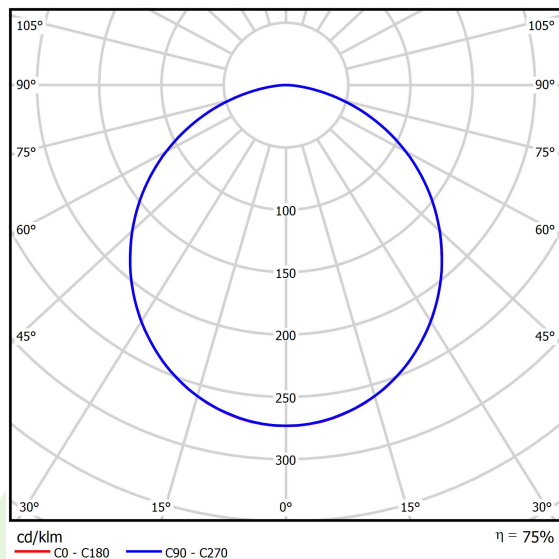

Produkt: RUBIN LOOK LED SMOOTH 5400 PLX EDD IP44 34 830 / 1200X300**Indeks:** 19.4363.1313.34

Opis

Oprawa przeznaczona do montażu nastropowego, wyposażona w wysokowydajne źródła LED. Kaseton oprawy wykonany z blachy stalowej, lakierowanej proszkowo.

Informacje o produkcie

Kategoria	Oprawy nastropowe
Rodzina	RUBIN LOOK LED SMOOTH
Nazwa	RUBIN LOOK LED SMOOTH 5400 PLX EDD IP44 34 830 / 1200X300
Indeks	19.4363.1313.34

Dane świetlne i elektryczne

Typ źródła	LED
Strumień LED [lm]	5670
Moc LED [W]	30,6
Strumień oprawy [lm]	4265
Moc oprawy [W]	33,2
Skuteczność świetlna oprawy [lm/W]	128,5
Temperatura barwowa [K]	3000
CRI	>80
SDCM (źródła LED)	3
Kąt rozsyłu światła [°]	(C0-C180) / (C90-C270) - 109,6° / 109,6°
Klasa ochrony	I
Stopień szczelności	IP44
Zasilanie	220..240 V, 50..60 Hz
Żywotność LED [h]	60000
Lx/By	L80/B10
Temperatura otoczenia [°C]	5 ÷ 30
Zasilacz elektroniczny	DIM DALI (EDD)
Współczynnik mocy cos φ	>0,95
Obciążalność obwodów	8 (B10), 13 (B16), 13 (C10), 21 (C16)

Dane mechaniczne

Montaż	nastropowy
Materiał	blacha stalowa
Kolor	RAL 9016 (biały)
Przesłona	PLX (opalizowane PMMA)
Odporność mechaniczna	IK04
Wymiary [mm]	1140 x 368 x 56

Fotometria

Tolerancja strumienia świetlnego +/- 10%. Tolerancja mocy +/- 10%.
Dane techniczne mogą ulec zmianie. Zdjęcia opraw mogą odbiegać od rzeczywistości.
Data ostatniej aktualizacji: 31-01-2025