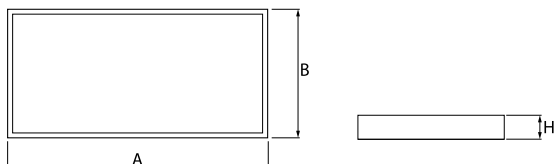

Informacje o produkcie

Kategoria	Oprawy nastropowe
Rodzina	RUBIN LOOK LED SMOOTH
Nazwa	RUBIN LOOK LED SMOOTH 5400 PLX EDD IP44 34 830 / 1200X300
Indeks	19.4363.1313.34

Dane świetlne i elektryczne

Typ źródła	LED
Strumień LED [lm]	5670
Moc LED [W]	30,6
Strumień oprawy [lm]	4265
Moc oprawy [W]	33,2
Skuteczność świetlna oprawy [lm/W]	128,5
Temperatura barwowa [K]	3000
CRI	>80
SDCM (źródła LED)	3
Kąt rozsyłu światła [°]	(C0-C180) / (C90-C270) - 109,6° / 109,6°
Klasa ochrony	I
Stopień szczelności	IP44
Zasilanie	220..240 V, 50..60 Hz
Żywotność LED [h]	60000
Lx/By	L80/B10
Temperatura otoczenia [°C]	5 ÷ 30
Zasilacz elektroniczny	DIM DALI (EDD)
Współczynnik mocy cos φ	>0,95
Obciążalność obwodów	8 (B10), 13 (B16), 13 (C10), 21 (C16)

Dane mechaniczne

Montaż	nastropowy
Materiał	blacha stalowa
Kolor	RAL 9016 (biały)
Przesłona	PLX (opalizowane PMMA)
Odporność mechaniczna	IK04
Wymiary [mm]	1140 x 368 x 56

Fotometria

Tolerancja strumienia świetlnego +/- 10%. Tolerancja mocy +/- 10%.
Dane techniczne mogą ulec zmianie. Zdjęcia opraw mogą odbiegać od rzeczywistości.
Data ostatniej aktualizacji: 13-12-2024