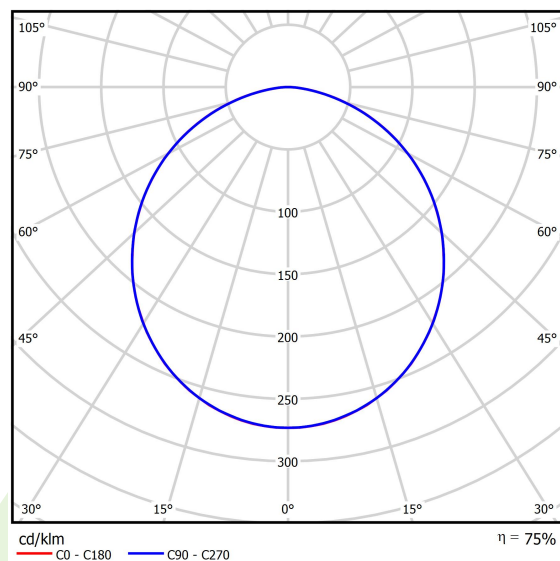

Produkt: RUBIN LOOK LED SMOOTH 5400 PLX EDD IP44 34 830 / 1200X300**Indeks:** 19.4363.1313.34

Opis

Oprawa przeznaczona do montażu nastropowego, wyposażona w wysokowydajne źródła LED. Kaseton oprawy wykonany z blachy stalowej, lakierowanej proszkowo.

Informacje o produkcie

Kategoria	Oprawy nastropowe
Rodzina	RUBIN LOOK LED SMOOTH
Nazwa	RUBIN LOOK LED SMOOTH 5400 PLX EDD IP44 34 830 / 1200X300
Indeks	19.4363.1313.34

Dane świetlne i elektryczne

Typ źródła	LED
Strumień LED [lm]	5670
Moc LED [W]	30,6
Strumień oprawy [lm]	4265
Moc oprawy [W]	33,2
Skuteczność świetlna oprawy [lm/W]	128,5
Temperatura barwowa [K]	3000
CRI	>80
SDCM (źródła LED)	3
Kąt rozsyłu światła [°]	(C0-C180) / (C90-C270) - 109,6° / 109,6°
Klasa ochrony	I
Stopień szczelności	IP44
Zasilanie	220..240 V, 50..60 Hz
Żywotność LED [h]	60000
Lx/By	L80/B10
Temperatura otoczenia [°C]	5 ÷ 30
Zasilacz elektroniczny	DIM DALI (EDD)
Współczynnik mocy cos φ	>0,95
Obciążalność obwodów	8 (B10), 13 (B16), 13 (C10), 21 (C16)

Dane mechaniczne

Montaż	nastropowy
Materiał	blacha stalowa
Kolor	RAL 9016 (biały)
Przesłona	PLX (opalizowane PMMA)
Odporność mechaniczna	IK04
Wymiary [mm]	1140 x 368 x 56

Fotometria

Tolerancja strumienia świetlnego +/- 10%. Tolerancja mocy +/- 10%.
Dane techniczne mogą ulec zmianie. Zdjęcia opraw mogą odbiegać od rzeczywistości.
Data ostatniej aktualizacji: 13-12-2024