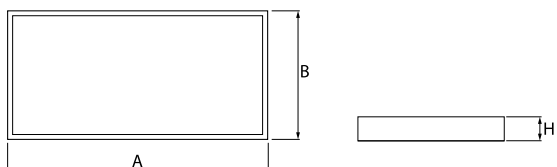

Informacje o produkcie

Kategoria	Oprawy nastropowe
Rodzina	RUBIN LOOK LED SMOOTH
Nazwa	RUBIN LOOK LED S SMOOTH 5400 PLX EDD IP44 21 830 / 1140X368MM
Indeks	19.4363.1313.21

Dane świetlne i elektryczne

Typ źródła	LED
Strumień LED [lm]	5670
Moc LED [W]	30,6
Strumień oprawy [lm]	4265
Moc oprawy [W]	33,2
Skuteczność świetlna oprawy [lm/W]	128,5
Temperatura barwowa [K]	3000
CRI	>80
SDCM (źródła LED)	3
Kąt rozsyłu światła [°]	(C0-C180) / (C90-C270) - 109,6° / 109,6°
Klasa ochrony	I
Stopień szczelności	IP44
Zasilanie	220..240 V, 50..60 Hz
Żywotność LED [h]	60000
Lx/By	L80/B10
Temperatura otoczenia [°C]	5 ÷ 30
Zasilacz elektroniczny	DIM DALI (EDD)
Współczynnik mocy cos φ	>0,95
Obciążalność obwodów	8 (B10), 13 (B16), 13 (C10), 21 (C16)

Dane mechaniczne

Montaż	nastropowy
Materiał	blacha stalowa
Kolor	RAL 9006 (szary, metaliczna, drobna struktura)
Przesłona	PLX (opalizowane PMMA)
Odporność mechaniczna	IK04
Wymiary [mm]	1140 x 368 x 56

Fotometria