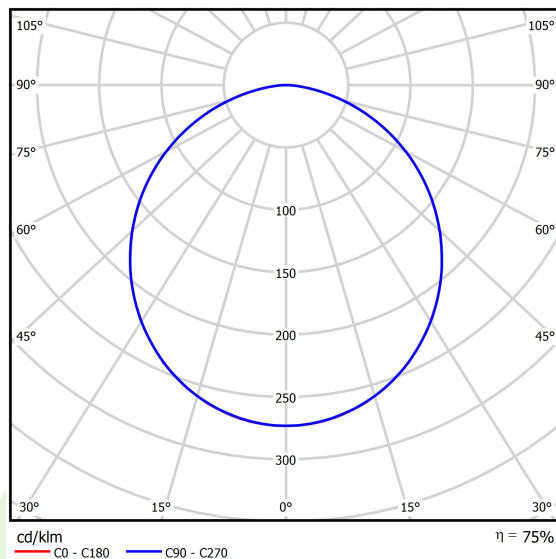

Produkt: RUBIN LOOK LED SMOOTH 5400 PLX EDD IP44 21 830 / 1200X300**Indeks:** 19.4363.1313.21

Opis

Oprawa przeznaczona do montażu nastropowego, wyposażona w wysokowydajne źródła LED. Kaseton oprawy wykonany z blachy stalowej, lakierowanej proszkowo.

Informacje o produkcie

Kategoria	Oprawy nastropowe
Rodzina	RUBIN LOOK LED SMOOTH
Nazwa	RUBIN LOOK LED SMOOTH 5400 PLX EDD IP44 21 830 / 1200X300
Indeks	19.4363.1313.21

Dane świetlne i elektryczne

Typ źródła	LED
Strumień LED [lm]	5670
Moc LED [W]	30,6
Strumień oprawy [lm]	4265
Moc oprawy [W]	33,2
Skuteczność świetlna oprawy [lm/W]	128,5
Temperatura barwowa [K]	3000
CRI	>80
SDCM (źródła LED)	3
Kąt rozsyłu światła [°]	(C0-C180) / (C90-C270) - 109,6° / 109,6°
Klasa ochrony	I
Stopień szczelności	IP44
Zasilanie	220..240 V, 50..60 Hz
Żywotność LED [h]	60000
Lx/By	L80/B10
Temperatura otoczenia [°C]	5 ÷ 30
Zasilacz elektroniczny	DIM DALI (EDD)
Współczynnik mocy cos φ	>0,95
Obciążalność obwodów	8 (B10), 13 (B16), 13 (C10), 21 (C16)

Dane mechaniczne

Montaż	nastropowy
Materiał	blacha stalowa
Kolor	RAL 9006 (szary, metaliczna, drobna struktura)
Przesłona	PLX (opalizowane PMMA)
Odporność mechaniczna	IK04
Wymiary [mm]	1140 x 368 x 56

Fotometria