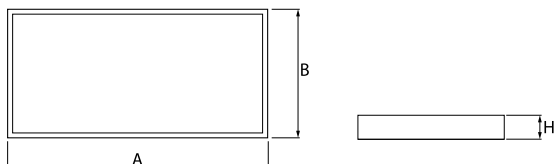

## Opis

Oprawa przeznaczona do montażu nastropowego, wyposażona w wysokowydajne źródła LED. Kaseton oprawy wykonany z blachy stalowej, lakierowanej proszkowo.

## Dane świetlne i elektryczne

Typ źródła	LED
Strumień LED [lm]	5670
Moc LED [W]	30,6
Strumień oprawy [lm]	4265
Moc oprawy [W]	33,2
Skuteczność świetlna oprawy [lm/W]	128,5
Temperatura barwowa [K]	3000
CRI	>80
SDCM (źródła LED)	3
Kąt rozsyłu światła [°]	(C0-C180) / (C90-C270) - 109,6° / 109,6°
Klasa ochrony	I
Stopień szczelności	IP44
Zasilanie	220..240 V, 50..60 Hz
Żywotność LED [h]	60000
Lx/By	L80/B10
Temperatura otoczenia [°C]	5 ÷ 30
Zasilacz elektroniczny	DIM DALI (EDD)
Współczynnik mocy cos φ	>0,95
Obciążalność obwodów	8 (B10), 13 (B16), 13 (C10), 21 (C16)

## Dane mechaniczne

Montaż	nastropowy
Materiał	blacha stalowa
Kolor	RAL 9006 (szary, metaliczna, drobna struktura)
Przesłona	PLX (opalizowane PMMA)
Odporność mechaniczna	IK04
Wymiary [mm]	1140 x 368 x 56