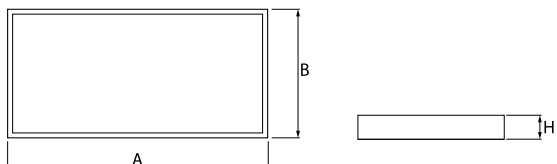

Informacje o produkcie

Kategoria	Oprawy nastropowe
Rodzina	RUBIN LOOK LED SMOOTH
Nazwa	RUBIN LOOK LED SMOOTH 5400 PLX EDD IP44 21 830 / 1200X300
Indeks	19.4363.1313.21

Dane świetlne i elektryczne

Typ źródła	LED
Strumień LED [lm]	5670
Moc LED [W]	30,6
Strumień oprawy [lm]	4265
Moc oprawy [W]	33,2
Skuteczność świetlna oprawy [lm/W]	128,5
Temperatura barwowa [K]	3000
CRI	>80
SDCM (źródła LED)	3
Kąt rozsyłu światła [°]	(C0-C180) / (C90-C270) - 109,6° / 109,6°
Klasa ochrony	I
Stopień szczelności	IP44
Zasilanie	220..240 V, 50..60 Hz
Żywotność LED [h]	60000
Lx/By	L80/B10
Temperatura otoczenia [°C]	5 ÷ 30
Zasilacz elektroniczny	DIM DALI (EDD)
Współczynnik mocy cos φ	>0,95
Obciążalność obwodów	8 (B10), 13 (B16), 13 (C10), 21 (C16)

Dane mechaniczne

Montaż	nastropowy
Materiał	blacha stalowa
Kolor	RAL 9006 (szary, metaliczna, drobna struktura)
Przesłona	PLX (opalizowane PMMA)
Odporność mechaniczna	IK04
Wymiary [mm]	1140 x 368 x 56

Fotometria