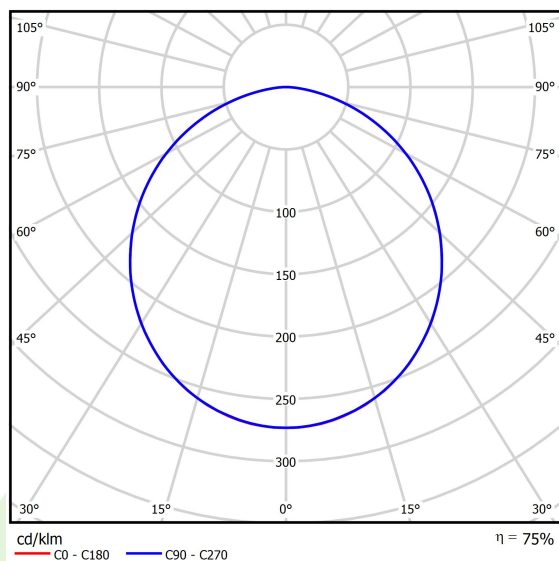

Produkt: RUBIN LOOK LED SMOOTH 5400 PLX EDD IP44 21 830 / 1200X300**Indeks:** 19.4363.1313.21

Opis

Oprawa przeznaczona do montażu nastropowego, wyposażona w wysokowydajne źródła LED. Kaseton oprawy wykonany z blachy stalowej, lakierowanej proszkowo.

Informacje o produkcie

Kategoria	Oprawy nastropowe
Rodzina	RUBIN LOOK LED SMOOTH
Nazwa	RUBIN LOOK LED SMOOTH 5400 PLX EDD IP44 21 830 / 1200X300
Indeks	19.4363.1313.21

Dane świetlne i elektryczne

Typ źródła	LED
Strumień LED [lm]	5670
Moc LED [W]	30,6
Strumień oprawy [lm]	4265
Moc oprawy [W]	33,2
Skuteczność świetlna oprawy [lm/W]	128,5
Temperatura barwowa [K]	3000
CRI	>80
SDCM (źródła LED)	3
Kąt rozsyłu światła [°]	(C0-C180) / (C90-C270) - 109,6° / 109,6°
Klasa ochrony	I
Stopień szczelności	IP44
Zasilanie	220..240 V, 50..60 Hz
Żywotność LED [h]	60000
Lx/By	L80/B10
Temperatura otoczenia [°C]	5 ÷ 30
Zasilacz elektroniczny	DIM DALI (EDD)
Współczynnik mocy cos φ	>0,95
Obciążalność obwodów	8 (B10), 13 (B16), 13 (C10), 21 (C16)

Dane mechaniczne

Montaż	nastropowy
Materiał	blacha stalowa
Kolor	RAL 9006 (szary, metaliczna, drobna struktura)
Przesłona	PLX (opalizowane PMMA)
Odporność mechaniczna	IK04
Wymiary [mm]	1140 x 368 x 56

Fotometria