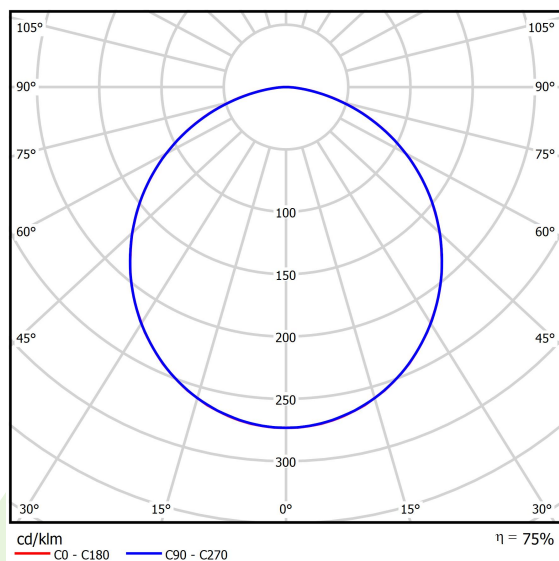

Produkt: RUBIN LOOK LED S SMOOTH 5400 PLX EDD IP44 21 830 / 1140X368MM**Indeks:** 19.4363.1313.21

Opis

Oprawa przeznaczona do montażu nastropowego, wyposażona w wysokowydajne źródła LED. Kaseton oprawy wykonany z blachy stalowej, lakierowanej proszkowo.

Informacje o produkcie

Kategoria	Oprawy nastropowe
Rodzina	RUBIN LOOK LED SMOOTH
Nazwa	RUBIN LOOK LED S SMOOTH 5400 PLX EDD IP44 21 830 / 1140X368MM
Indeks	19.4363.1313.21

Dane świetlne i elektryczne

Typ źródła	LED
Strumień LED [lm]	5670
Moc LED [W]	30,6
Strumień oprawy [lm]	4265
Moc oprawy [W]	33,2
Skuteczność świetlna oprawy [lm/W]	128,5
Temperatura barwowa [K]	3000
CRI	>80
SDCM (źródła LED)	3
Kąt rozsyłu światła [°]	(C0-C180) / (C90-C270) - 109,6° / 109,6°
Klasa ochrony	I
Stopień szczelności	IP44
Zasilanie	220..240 V, 50..60 Hz
Żywotność LED [h]	60000
Lx/By	L80/B10
Temperatura otoczenia [°C]	5 ÷ 30
Zasilacz elektroniczny	DIM DALI (EDD)
Współczynnik mocy cos φ	>0,95
Obciążalność obwodów	8 (B10), 13 (B16), 13 (C10), 21 (C16)

Dane mechaniczne

Montaż	nastropowy
Materiał	blacha stalowa
Kolor	RAL 9006 (szary, metaliczna, drobna struktura)
Przesłona	PLX (opalizowane PMMA)
Odporność mechaniczna	IK04
Wymiary [mm]	1140 x 368 x 56

Fotometria