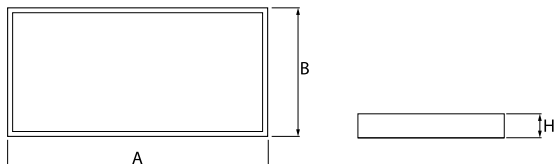

Informacje o produkcie

Kategoria	Oprawy nastropowe
Rodzina	RUBIN LOOK LED SMOOTH
Nazwa	RUBIN LOOK LED S SMOOTH 5400 PLX E IP44 21 830 / 1140X368MM
Indeks	19.4363.1311.21

Dane świetlne i elektryczne

Typ źródła	LED
Strumień LED [lm]	5670
Moc LED [W]	30,6
Strumień oprawy [lm]	4265
Moc oprawy [W]	33,2
Skuteczność świetlna oprawy [lm/W]	128,5
Temperatura barwowa [K]	3000
CRI	>80
SDCM (źródła LED)	3
Kąt rozsyłu światła [°]	(C0-C180) / (C90-C270) - 109,6° / 109,6°
Klasa ochrony	I
Stopień szczelności	IP44
Zasilanie	220..240 V, 50..60 Hz
Żywotność LED [h]	60000
Lx/By	L80/B10
Temperatura otoczenia [°C]	5 ÷ 30
Zasilacz elektroniczny	standard (E)
Współczynnik mocy cos φ	>0,95
Obciążalność obwodów	12 (B10), 19 (B16), 20 (C10), 32 (C16)

Dane mechaniczne

Montaż	nastropowy
Materiał	blacha stalowa
Kolor	RAL 9006 (szary, metaliczna, drobna struktura)
Przesłona	PLX (opalizowane PMMA)
Odporność mechaniczna	IK04
Wymiary [mm]	1140 x 368 x 56

Fotometria