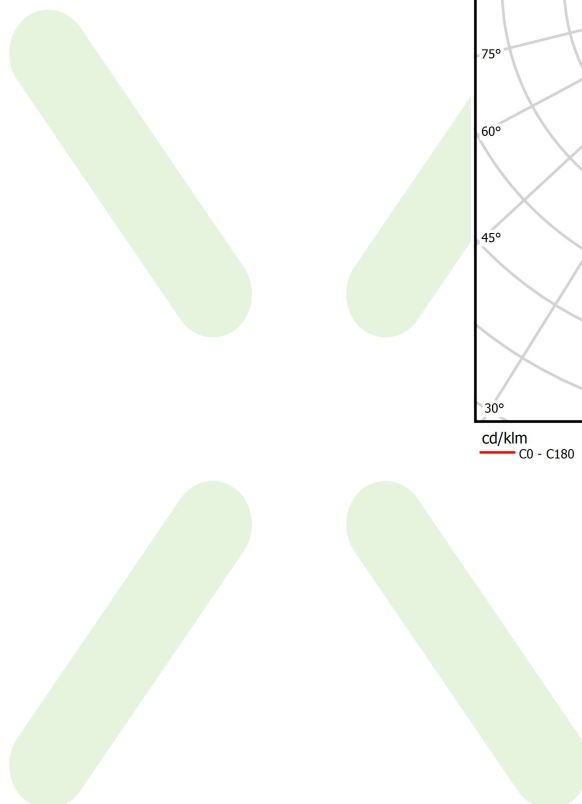

Produkt: RUBIN LOOK LED 8800 PLX EDD IP44 34 840 / 1200X300**Indeks:** 19.4361.A923.34

Opis

Oprawa przeznaczona do montażu nastropowego, do źródeł LED. Kaseton oprawy wykonany z blachy stalowej, lakierowanej proszkowo. Oprawa rekomendowana do: sal chorych, łazienek komunikacji szpitalnej. Stopień szczelności IP44.

Informacje o produkcie

Kategoria	Oprawy nastropowe
Rodzina	RUBIN LOOK LED IP44
Nazwa	RUBIN LOOK LED 8800 PLX EDD IP44 34 840 / 1200X300
Indeks	19.4361.A923.34

Dane świetlne i elektryczne

Typ źródła	LED
Strumień LED [lm]	9130
Moc LED [W]	46,8
Strumień oprawy [lm]	6497
Moc oprawy [W]	49,1
Skuteczność świetlna oprawy [lm/W]	132,3
Temperatura barwowa [K]	4000
CRI	>80
SDCM (źródła LED)	3
Kąt rozsyłu światła [°]	(C0-C180) / (C90-C270) - 108,2° / 107,2°
Klasa ryzyka fotobiologicznego (PN-EN 62471)	RG0
Klasa ochrony	I
Stopień szczelności	IP44
Zasilanie	220..240 V, 50..60 Hz
Żywotność LED [h]	100000 (1) / 147000 (2)
Lx/By	L80/B10 (1) / L70/B50 (2)
Temperatura otoczenia [°C]	5 ÷ 30
Zasilacz elektroniczny	DIM DALI (EDD)
Współczynnik mocy cos φ	>0,95
Obciążalność obwodów	14 (B10), 23 (B16), 22 (C10), 35 (C16)

Dane mechaniczne

Montaż	nastropowy
Materiał	blacha stalowa
Kolor	RAL 9016 (biały)
Przesłona	PLX (opalizowane PMMA)
Odporność mechaniczna	IK04
Waga [kg]	6,7
Wymiary [mm]	1220 x 325 x 61

Fotometria

cd/klm
— C0 - C180 — C90 - C270