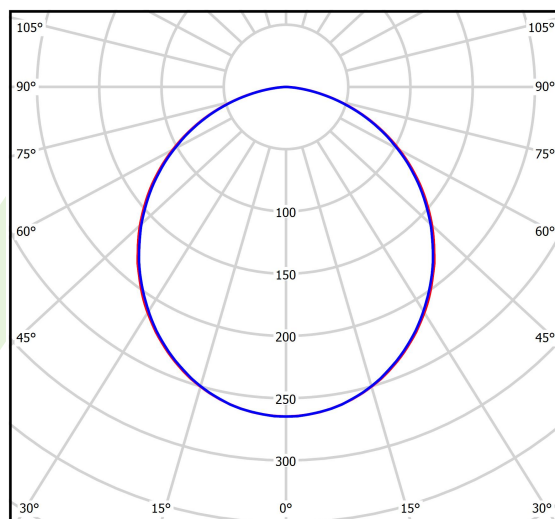

Informacje o produkcie

Kategoria	Oprawy nastropowe
Rodzina	RUBIN LOOK LED IP44
Nazwa	RUBIN LOOK LED 8800 PLX EDD IP44 34 840 / 1200X300
Indeks	19.4361.A923.34

Dane świetlne i elektryczne

Typ źródła	LED
Strumień LED [lm]	9130
Moc LED [W]	46,8
Strumień oprawy [lm]	6497
Moc oprawy [W]	49,1
Skuteczność świetlna oprawy [lm/W]	132,3
Temperatura barwowa [K]	4000
CRI	>80
SDCM (źródła LED)	3
Kąt rozsyłu światła [°]	(C0-C180) / (C90-C270) - 108,2° / 107,2°
Klasa ryzyka fotobiologicznego (PN-EN 62471)	RG0
Klasa ochrony	I
Stopień szczelności	IP44
Zasilanie	220..240 V, 50..60 Hz
Żywotność LED [h]	100000 (1) / 147000 (2)
Lx/By	L80/B10 (1) / L70/B50 (2)
Temperatura otoczenia [°C]	5 ÷ 30
Zasilacz elektroniczny	DIM DALI (EDD)
Współczynnik mocy cos φ	>0,95
Obciążalność obwodów	14 (B10), 23 (B16), 22 (C10), 35 (C16)

Dane mechaniczne

Montaż	nastropowy
Materiał	blacha stalowa
Kolor	RAL 9016 (biały)
Przesłona	PLX (opalizowane PMMA)
Odporność mechaniczna	IK04
Waga [kg]	6,7
Wymiary [mm]	1220 x 325 x 61

Fotometria

cd/klm
— C0 - C180 — C90 - C270