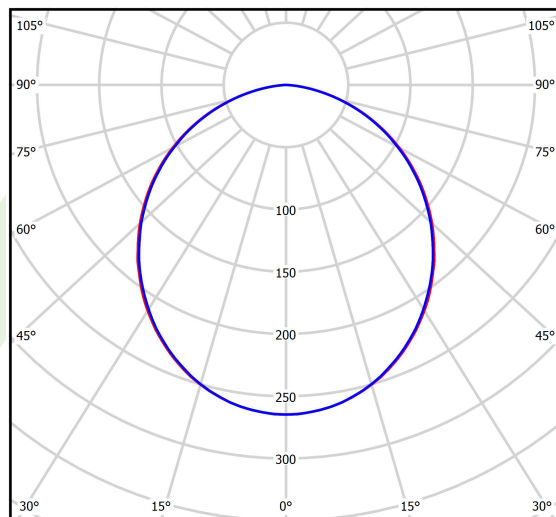

Informacje o produkcie

Kategoria	Oprawy nastropowe
Rodzina	RUBIN LOOK LED IP44
Nazwa	RUBIN LOOK LED 8800 PLX EDD IP44 34 830 / 1220X325MM
Indeks	19.4361.A913.34
EAN	5902023887796

Dane świetlne i elektryczne

Typ źródła	LED
Strumień LED [lm]	8811
Moc LED [W]	46,8
Strumień oprawy [lm]	6270
Moc oprawy [W]	49,1
Skuteczność świetlna oprawy [lm/W]	127,7
Temperatura barwowa [K]	3000
CRI	>80
SDCM (źródła LED)	3
Kąt rozsyłu światła [°]	(C0-C180) / (C90-C270) - 108,2° / 107,2°
Klasa ryzyka fotobiologicznego (PN-EN 62471)	RG0
Klasa ochrony	I
Stopień szczelności	IP44
Zasilanie	220..240 V, 50..60 Hz
Żywotność LED [h]	100000 (1) / 147000 (2)
Lx/By	L80/B10 (1) / L70/B50 (2)
Temperatura otoczenia [°C]	5 ÷ 30
Zasilacz elektroniczny	DIM DALI (EDD)
Współczynnik mocy cos φ	>0,95
Obciążalność obwodów	14 (B10), 23 (B16), 22 (C10), 35 (C16)

Dane mechaniczne

Montaż	nastropowy
Materiał	blacha stalowa
Kolor	RAL 9016 (biały)
Przesłona	PLX (opalizowane PMMA)
Odporność mechaniczna	IK04
Waga [kg]	6,7
Wymiary [mm]	1220 x 325 x 61

Fotometria

cd/klm
— C0 - C180 — C90 - C270