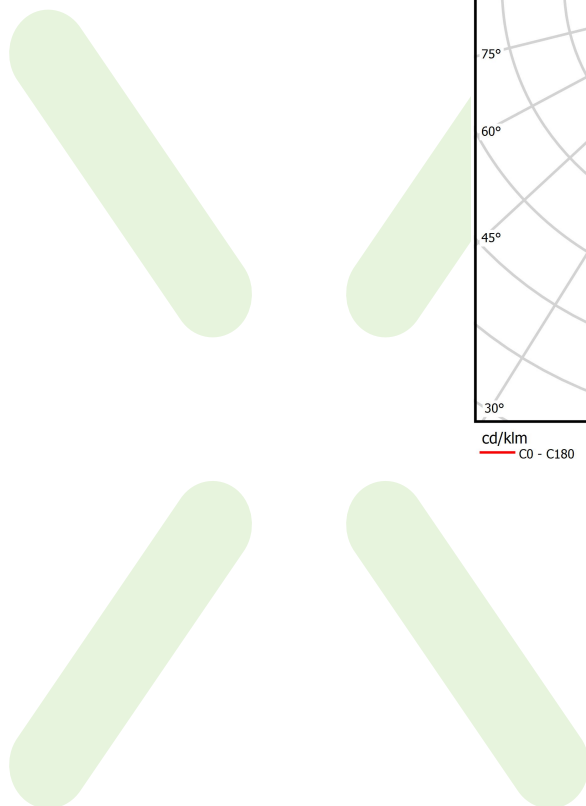

Dane mechaniczne

Montaż	nastropowy
Materiał	blacha stalowa
Kolor	RAL 9016 (biały)
Przesłona	PLX (opalizowane PMMA)
Odporność mechaniczna	IK04
Waga [kg]	6,7
Wymiary [mm]	1220 x 325 x 61

Fotometria

cd/klm
— C0 - C180 — C90 - C270

$\eta = 71\%$