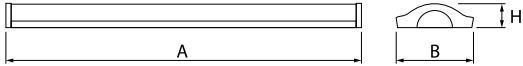

## Beschreibung

Innenbeleuchtung. Montageart: Anbau an der Decke. Gehäuse aus Stahlblech. Farbe - RAL 9016 (weiß). Abmessungen: 1255 x 207 x 71 mm. Abdeckung: PMMA opal. Der Wirkungsgrad des optischen Systems ist 80,15%. Abstrahlwinkel: (C0-C180) / (C90-C270) - 121,6° / 110,4°. Lichtquelle: LED. Farbtemperatur 3000 K. SDCM=3. CRI>80. Lebensdauer: 100000 h L80/B10. Leuchtenlichtstrom: 5959,8 lm. Gesamtleistungsaufnahme: 40 W. Leuchten Lichtausbeute: 149 lm/W. Vorschaltgerät: DIM DALI (EDD). Netzspannung 220..240 V, 50..60 Hz. Leistungsfaktor cosφ: >0,95. Belastbarkeit der Schaltung: 15 (B10), 25 (B16), 24 (C10), 38 (C16). Umgebungstemperatur: -20 ÷ 35° C. Schutzart: IP44. Stoßfestigkeitsgrad: IK04. Schutzklasse: I. Photobiologische Risikoklasse (IEC/EN 62471): RG0. Die Leuchte kann in CLO-Ausführung (Constant Lumen Output) hergestellt werden.

## Technische Daten

Lichtquelle	<b>LED</b>
LED-Lichtstrom [lm]	<b>7436</b>
LED-Leistung [W]	<b>36</b>
Leuchtenlichtstrom [lm]	<b>5959,8</b>
Gesamtleistungsaufnahme [W]	<b>40</b>
Leuchten Lichtausbeute [lm/W]	<b>149</b>
Farbtemperatur [K]	<b>3000</b>
CRI	<b>&gt;80</b>
SDCM (LED-Quellen)	<b>3</b>
Abstrahlwinkel [°]	<b>(C0-C180) / (C90-C270) - 121,6° / 110,4°</b>
Photobiologische Risikoklasse (IEC/EN 62471)	<b>RG0</b>
Schutzklasse	<b>I</b>
Schutzart	<b>IP44</b>
Netzspannung	<b>220..240 V, 50..60 Hz</b>
Lebensdauer [h]	<b>100000</b>
Lx/By	<b>L80/B10</b>
Umgebungstemperatur [°C]	<b>-20 ÷ 35</b>
Betriebsgerät	<b>DIM DALI (EDD)</b>
Leistungsfaktor cos φ	<b>&gt;0,95</b>
Belastbarkeit der Schaltung	<b>15 (B10), 25 (B16), 24 (C10), 38 (C16)</b>

## Technische Daten

Montageart	Anbau an der Decke
Leuchtenkörper	Stahlblech
Leuchtenfarbe	RAL 9016 (weiß)
Abdeckung	PMMA opal
Stoßfestigkeitsgrad	IK04
Abmessungen [mm]	1255 x 207 x 71