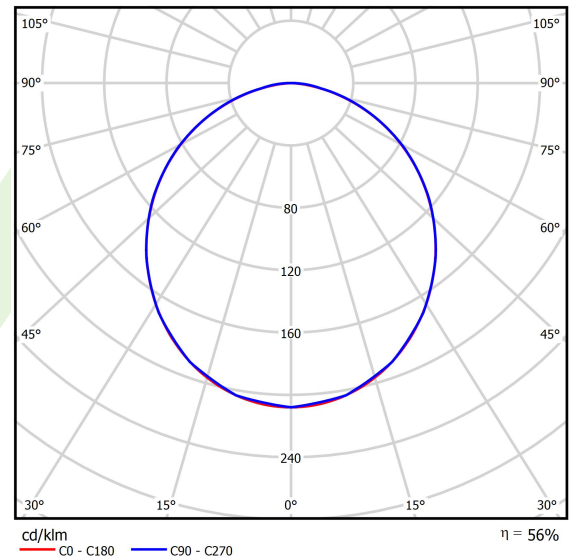

Technische Daten

Montageart	Anbau an der Decke oder an Aufhängebügeln mit Zubehör
Leuchtenkörper	Stahlblech
Leuchtenfarbe	RAL 9006 (grau, metallisch, feine Struktur)
Abdeckung	PLX (PMMA opal)
Stoßfestigkeitsgrad	IK04
Gewicht [kg]	3,2
Abmessungen [mm]	Ø300 x 188

Lichtverteilung