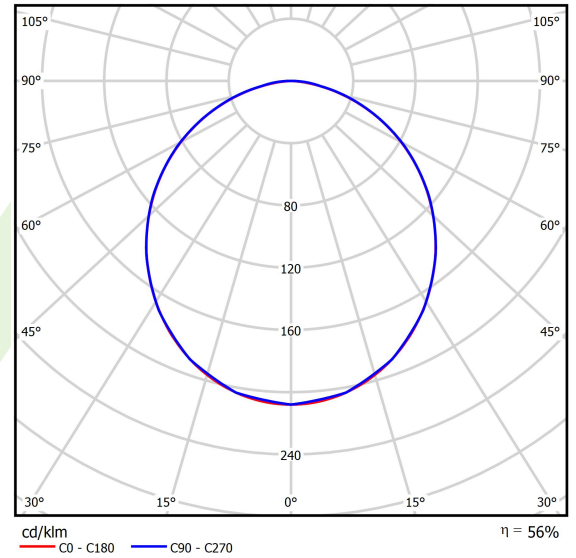

Technische Daten

Montageart	Anbau an der Decke oder an Aufhängebügel mit Zubehör
Leuchtenkörper	Stahlblech
Leuchtenfarbe	RAL 9016 (weiß)
Abdeckung	PLX (PMMA opal)
Stoßfestigkeitsgrad	IK04
Abmessungen [mm]	Ø300 x 188

Lichtverteilung