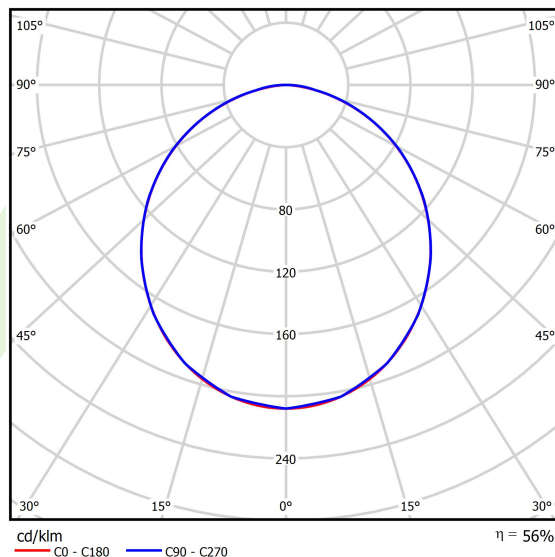

Dane mechaniczne

Montaż	nastropowy lub na zwieszakach po zastosowaniu akcesoriów
Materiał	blacha stalowa
Kolor	RAL 9006 (szary, metaliczna, drobna struktura)
Przesłona	PLX (opalizowane PMMA)
Odporność mechaniczna	IK04
Wymiary [mm]	Ø300 x 188

Fotometria