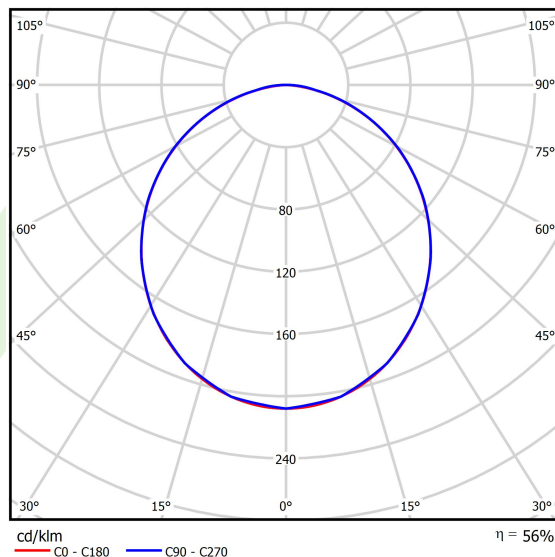

## Dane świetlne i elektryczne

Typ źródła	LED
Strumień LED [lm]	1381
Moc LED [W]	9
Strumień oprawy [lm]	771
Moc oprawy [W]	10
Skuteczność świetlna oprawy [lm/W]	77,1
Temperatura barwowa [K]	3000
CRI	>80
SDCM (źródła LED)	3
Kąt rozsyłu światła [°]	(C0-C180) / (C90-C270) - 107,4° / 107,6°
Klasa ryzyka fotobiologicznego (PN-EN 62471)	RG0
Klasa ochrony	I
Stopień szczelności	IP20
Zasilanie	220..240 V, 50..60 Hz
Żywotność LED [h]	60000
Lx/By	L80/B10
Temperatura otoczenia [°C]	5 ÷ 30
Zasilacz elektroniczny	standard (E)
Współczynnik mocy cos φ	>0,95
Obciążalność obwodów	23 (B10), 36 (B16), 35(C10), 60 (C16)

## Fotometria