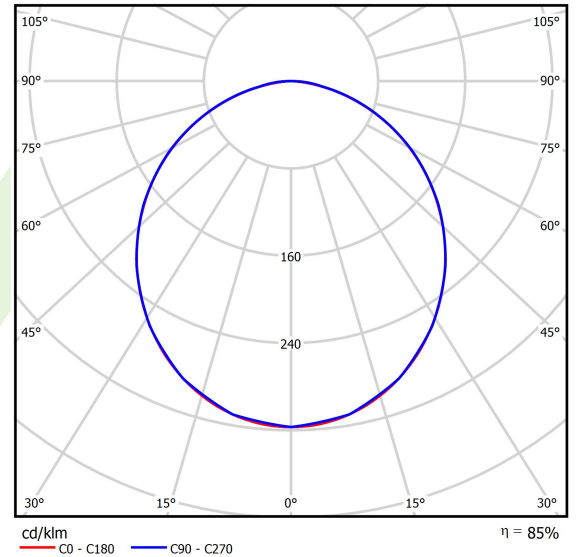

## Beschreibung

Innenbeleuchtung. Montageart: Anbau an der Decke oder an Aufhängebügeln mit Zubehör. Gehäuse aus Stahlblech. Farbe - RAL 9016 (weiß). Abmessungen: Ø1200 x 188 mm. Gewicht 24,7 kg. Abdeckung: PLX (PMMA opal). Der Wirkungsgrad des optischen Systems ist 85,14%. Abstrahlwinkel: (C0-C180) / (C90-C270) - 107,4° / 107,6°. Lichtquelle: LED. Farbtemperatur 4000 K. SDCM=3. CRI>80. Lebensdauer: 60000 h L80/B10. Leuchtenlichtstrom: 17147 lm. Gesamtleistungsaufnahme: 141 W. Leuchten Lichtausbeute: 121,6 lm/W. Vorschaltgerät: DIM DALI (EDD). Netzspannung 220..240 V, 50..60 Hz. Leistungsfaktor cosφ: >0,95. Belastbarkeit der Schaltung: 7 (B10), 11 (B16), 11 (C10), 17 (C16). Umgebungstemperatur: 5 ÷ 30° C. Schutzart: IP20. Stoßfestigkeitsgrad: IK04. Schutzklasse: I. Photobiologische Risikoklasse (IEC/EN 62471): RG0. Die Leuchte kann in CLO-Ausführung (Constant Lumen Output) hergestellt werden.

## Technische Daten

Lichtquelle	LED
LED-Lichtstrom [lm]	20140
LED-Leistung [W]	126
Leuchtenlichtstrom [lm]	17147
Gesamtleistungsaufnahme [W]	141
Leuchten Lichtausbeute [lm/W]	121,6
Farbtemperatur [K]	4000
CRI	>80
SDCM (LED-Quellen)	3
Abstrahlwinkel [°]	(C0-C180) / (C90-C270) - 107,4° / 107,6°
Photobiologische Risikoklasse (IEC/EN 62471)	RG0
Schutzklasse	I
Schutzart	IP20
Netzspannung	220..240 V, 50..60 Hz
Lebensdauer [h]	60000
Lx/By	L80/B10
Umgebungstemperatur [°C]	5 ÷ 30
Betriebsgerät	DIM DALI (EDD)
Leistungsfaktor cos φ	>0,95
Belastbarkeit der Schaltung	7 (B10), 11 (B16), 11 (C10), 17 (C16)

## Technische Daten

Montageart	Anbau an der Decke oder an Aufhängebügeln mit Zubehör
Leuchtenkörper	Stahlblech
Leuchtenfarbe	RAL 9016 (weiß)
Abdeckung	PLX (PMMA opal)
Stoßfestigkeitsgrad	IK04
Gewicht [kg]	24,7
Abmessungen [mm]	Ø1200 x 188

## Lichtverteilung