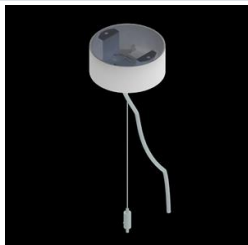

Produkt: RUBIN ROUND 1200 LED 19600 PLX L-DOWN EDD 21 840 / H-180MM**Indeks:** 19.4357.3B23.21

Opis

Oprawy stosowane w obiektach użyteczności publicznej typu: banki, biura, hotele, sklepy, szkoły, czyli tam gdzie wymagane jest stworzenie przyjemnego wizualnie otoczenia. Nadają wnętrzą wyszukanej elegancji i podkreślają ich indywidualny charakter. Specjalna konstrukcja oprawy i zastosowane przesłony pozwalają ograniczyć oślnienie. Kaseton oprawy wykonany z blachy stalowej malowanej proszkowo. Przesłona opalizowana.

Informacje o produkcie

Kategoria	Oprawy nastropowe
Rodzina	RUBIN ROUND LED
Nazwa	RUBIN ROUND 1200 LED 19600 PLX L-DOWN EDD 21 840 / H-180MM
Indeks	19.4357.3B23.21

Dane świetlne i elektryczne

Typ źródła	LED
Strumień LED [lm]	20140
Moc LED [W]	126
Strumień oprawy [lm]	17147
Moc oprawy [W]	141
Skuteczność świetlna oprawy [lm/W]	121,6
Temperatura barwowa [K]	4000
CRI	>80
SDCM (źródła LED)	3
Kąt rozsyłu światła [°]	(C0-C180) / (C90-C270) - 107,4° / 107,6°
Klasa ryzyka fotobiologicznego (PN-EN 62471)	RG0
Klasa ochrony	I
Stopień szczelności	IP20
Zasilanie	220..240 V, 50..60 Hz
Żywotność LED [h]	60000
Lx/By	L80/B10
Temperatura otoczenia [°C]	5 ÷ 30
Zasilacz elektroniczny	DIM DALI (EDD)
Współczynnik mocy cos φ	>0,95
Obciążalność obwodów	7 (B10), 11 (B16), 11 (C10), 17 (C16)

Dane mechaniczne

Montaż	nastropowy lub na zwieszakach po zastosowaniu akcesoriów
Materiał	blacha stalowa
Kolor	RAL 9006 (szary, metaliczna, drobna struktura)
Przesłona	PLX (opalizowane PMMA)
Odporność mechaniczna	IK04
Wymiary [mm]	Ø1200 x 188

Fotometria

Akcesoria

Indeks 6E1-500OK211P-5

Nazwa SUSPENSION NEW TYPE-J 21
LENGHT 1,5M WIRE 5X 1-
POINT

Zdjęcie

Indeks 19.3272.1205.00

Nazwa SUSPENSION NEW TYPE-E
LENGHT-1,5 METER WITHOUT
WIRE 1-POINT

Zdjęcie