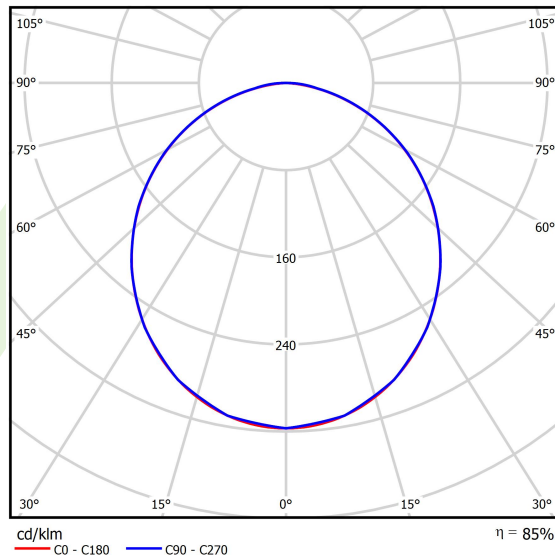

Dane mechaniczne

Montaż	nastropowy lub na zwieszakach po zastosowaniu akcesoriów
Materiał	blacha stalowa
Kolor	RAL 9006 (szary, metaliczna, drobna struktura)
Przesłona	PLX (opalizowane PMMA)
Odporność mechaniczna	IK04
Wymiary [mm]	Ø1200 x 188

Fotometria