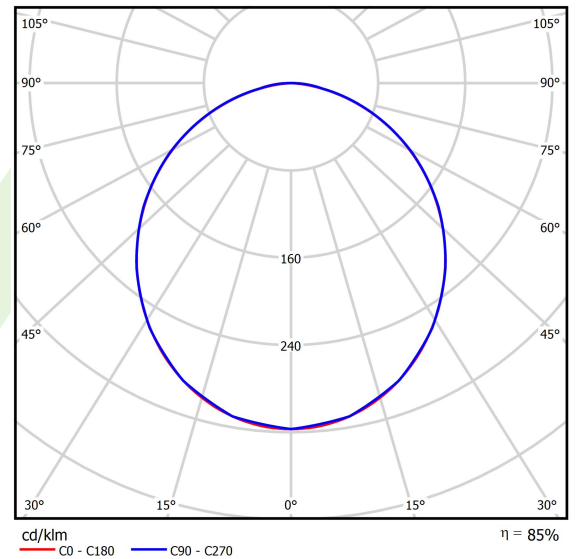

Technische Daten

Montageart	Anbau an der Decke oder an Aufhängebügeln mit Zubehör
Leuchtenkörper	Stahlblech
Leuchtenfarbe	RAL 9016 (weiß)
Abdeckung	PLX (PMMA opal)
Stoßfestigkeitsgrad	IK04
Gewicht [kg]	25
Abmessungen [mm]	Ø1200 x 188

Lichtverteilung