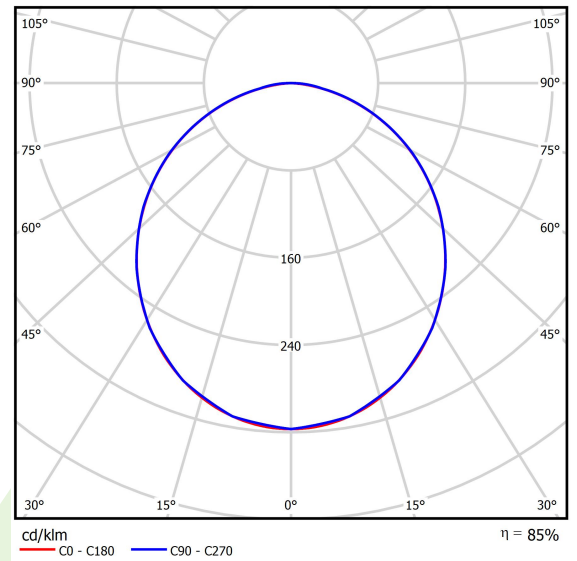

Lichtverteilung