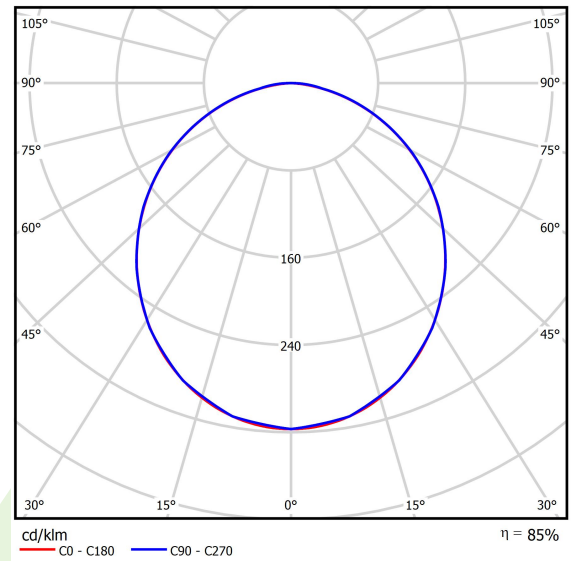

Lichtverteilung