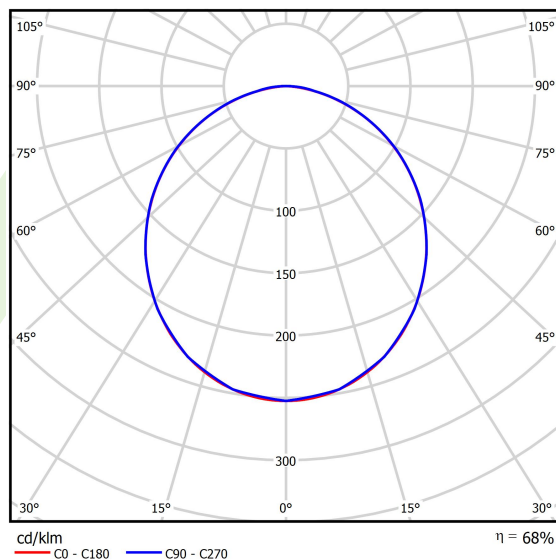

Dane mechaniczne

Montaż	nastropowy lub na zwieszakach po zastosowaniu akcesoriów
Materiał	blacha stalowa
Kolor	RAL 9016 (biały)
Przesłona	PLX (opalizowane PMMA)
Odporność mechaniczna	IK04
Waga [kg]	12,61
Wymiary [mm]	Ø800 x 188

Fotometria