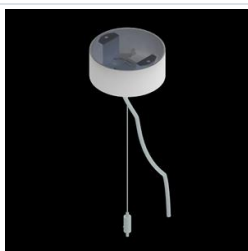

Produkt: RUBIN ROUND 800 LED 9800 PLX EDD 34 840 / H-180MM**Indeks:** 19.4357.1923.34

Opis

Oprawy stosowane w obiektach użyteczności publicznej typu: banki, biura, hotele, sklepy, szkoły, czyli tam gdzie wymagane jest stworzenie przyjemnego wizualnie otoczenia. Nadają wewnątrz wyszukanej elegancji i podkreślają ich indywidualny charakter. Specjalna konstrukcja oprawy i zastosowane przesłony pozwalają ograniczyć ośnienie. Kaseton oprawy wykonany z blachy stalowej malowanej proszkowo. Przesłona opalizowana.

Informacje o produkcie

Kategoria	Oprawy nastropowe
Rodzina	RUBIN ROUND LED
Nazwa	RUBIN ROUND 800 LED 9800 PLX EDD 34 840 / H-180MM
Indeks	19.4357.1923.34
EAN	5902107048921

Dane świetlne i elektryczne

Typ źródła	LED
Strumień LED [lm]	10200
Moc LED [W]	50
Strumień oprawy [lm]	6915
Moc oprawy [W]	56
Skuteczność świetlna oprawy [lm/W]	123,5
Temperatura barwowa [K]	4000
CRI	>80
SDCM (źródła LED)	3
Kąt rozsyłu światła [°]	(C0-C180) / (C90-C270) - 107,4° / 107,6°
Klasa ryzyka fotobiologicznego (PN-EN 62471)	RG0
Klasa ochrony	I
Stopień szczelności	IP20
Zasilanie	220..240 V, 50..60 Hz
Żywotność LED [h]	60000
Lx/By	L80/B10
Temperatura otoczenia [°C]	5 ÷ 30
Zasilacz elektroniczny	DIM DALI (EDD)
Współczynnik mocy cos φ	>0,95
Obciążalność obwodów	14 (B10), 23 (B16), 22 (C10), 35 (C16)

Dane mechaniczne

Montaż	nastropowy lub na zwieszakach po zastosowaniu akcesoriów
Materiał	blacha stalowa
Kolor	RAL 9016 (biały)
Przesłona	PLX (opalizowane PMMA)
Odporność mechaniczna	IK04
Waga [kg]	12,61
Wymiary [mm]	Ø800 x 188

Fotometria

Akcesoria

Indeks 19.3272.0429.34

Nazwa SUSPENSION NEW TYPE-J 34
 LENGHT 1,5M WIRE 3X 1-
 POINT

Zdjęcie

Indeks 19.3272.1205.00

Nazwa SUSPENSION NEW TYPE-E
 LENGHT-1,5 METER WITHOUT
 WIRE 1-POINT

Zdjęcie