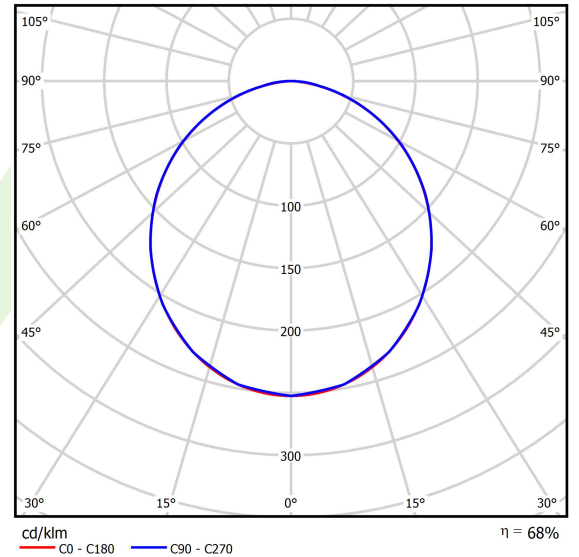

Dane mechaniczne

Montaż	nastropowy lub na zwieszakach po zastosowaniu akcesoriów
Materiał	blacha stalowa
Kolor	RAL 9006 (szary, metaliczna, drobna struktura)
Przesłona	PLX (opalizowane PMMA)
Odporność mechaniczna	IK04
Waga [kg]	12,61
Wymiary [mm]	Ø800 x 188

Fotometria