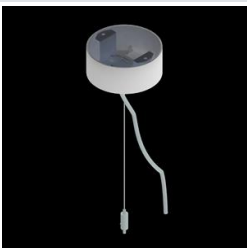

Produkt: RUBIN ROUND 800 LED 9800 PLX L-DOWN EDD 21 840 / H-180MM**Indeks:** 19.4357.1923.21

Opis

Oprawy stosowane w obiektach użyteczności publicznej typu: banki, biura, hotele, sklepy, szkoły, czyli tam gdzie wymagane jest stworzenie przyjemnego wizualnie otoczenia. Nadają wewnątrz wyszukanej elegancji i podkreślają ich indywidualny charakter. Specjalna konstrukcja oprawy i zastosowane przesłony pozwalają ograniczyć oślnienie. Kaseton oprawy wykonany z blachy stalowej malowanej proszkowo. Przesłona opalizowana.

Informacje o produkcie

Kategoria	Oprawy nastropowe
Rodzina	RUBIN ROUND LED
Nazwa	RUBIN ROUND 800 LED 9800 PLX L-DOWN EDD 21 840 / H-180MM
Indeks	19.4357.1923.21

Dane świetlne i elektryczne

Typ źródła	LED
Strumień LED [lm]	10200
Moc LED [W]	50
Strumień oprawy [lm]	6915
Moc oprawy [W]	56
Skuteczność świetlna oprawy [lm/W]	123,5
Temperatura barwowa [K]	4000
CRI	>80
SDCM (źródła LED)	3
Kąt rozsyłu światła [°]	(C0-C180) / (C90-C270) - 107,4° / 107,6°
Klasa ryzyka fotobiologicznego (PN-EN 62471)	RG0
Klasa ochrony	I
Stopień szczelności	IP20
Zasilanie	220..240 V, 50..60 Hz
Żywotność LED [h]	60000
Lx/By	L80/B10
Temperatura otoczenia [°C]	5 ÷ 30
Zasilacz elektroniczny	DIM DALI (EDD)
Współczynnik mocy cos φ	>0,95
Obciążalność obwodów	14 (B10), 23 (B16), 22 (C10), 35 (C16)

Dane mechaniczne

Montaż	nastropowy lub na zwieszakach po zastosowaniu akcesoriów
Materiał	blacha stalowa
Kolor	RAL 9006 (szary, metaliczna, drobna struktura)
Przesłona	PLX (opalizowane PMMA)
Odporność mechaniczna	IK04
Waga [kg]	12,61
Wymiary [mm]	Ø800 x 188

Fotometria

Akcesoria

Indeks 6E1-500OK211P-3

Nazwa SUSPENSION NEW TYPE-J 21
LENGHT 1,5M WIRE 3X 1-
POINT

Zdjęcie

Indeks 19.3272.1205.00

Nazwa SUSPENSION NEW TYPE-E
LENGHT-1,5 METER WITHOUT
WIRE 1-POINT

Zdjęcie