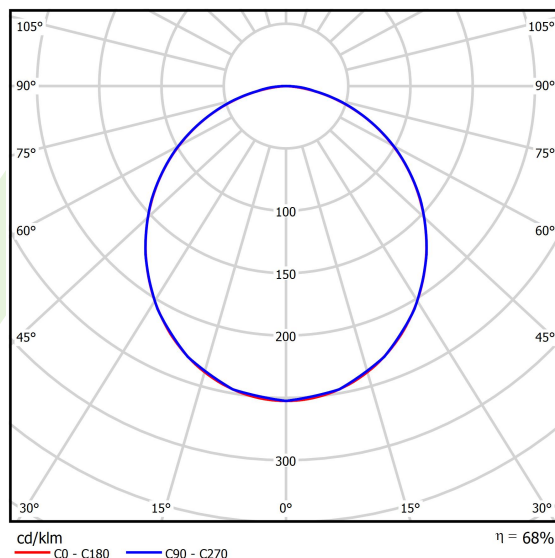

Dane mechaniczne

Montaż	nastropowy lub na zwieszakach po zastosowaniu akcesoriów
Materiał	blacha stalowa
Kolor	RAL 9006 (szary, metaliczna, drobna struktura)
Przesłona	PLX (opalizowane PMMA)
Odporność mechaniczna	IK04
Waga [kg]	12,61
Wymiary [mm]	Ø800 x 188

Fotometria