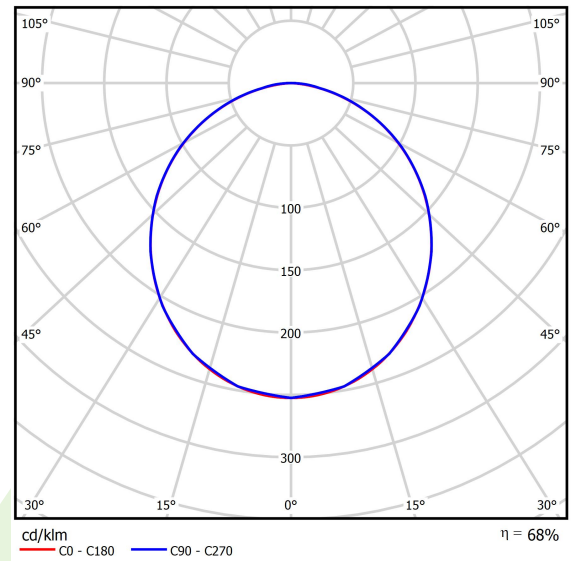

Lichtverteilung