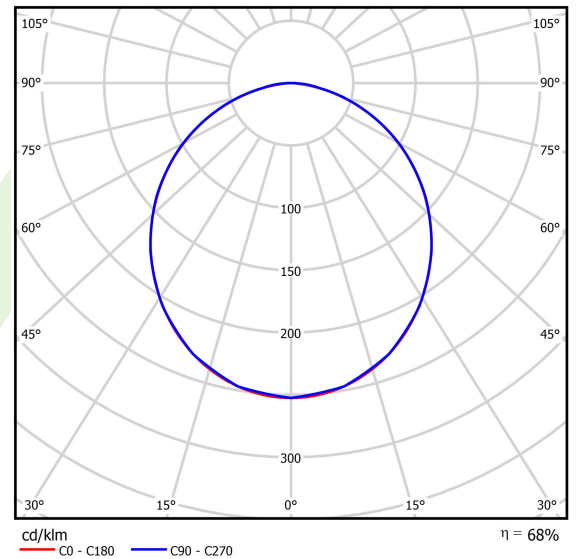

Technische Daten

Montageart	Anbau an der Decke oder an Aufhängebügeln mit Zubehör
Leuchtenkörper	Stahlblech
Leuchtenfarbe	RAL 9006 (grau, metallisch, feine Struktur)
Abdeckung	PLX (PMMA opal)
Stoßfestigkeitsgrad	IK04
Gewicht [kg]	12,61
Abmessungen [mm]	Ø800 x 188

Lichtverteilung