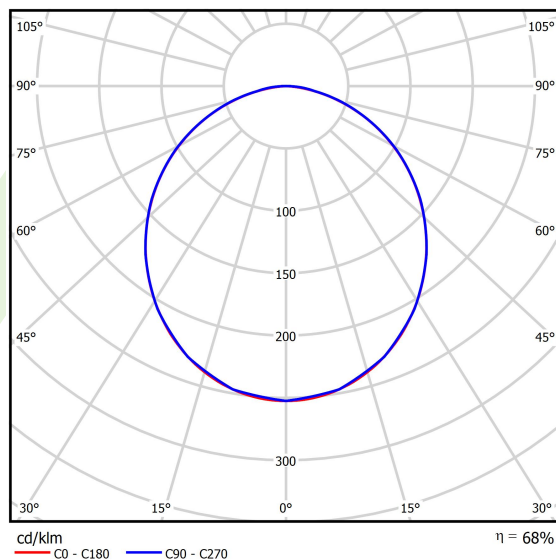

## Dane świetlne i elektryczne

Typ źródła	LED
Strumień LED [lm]	10200
Moc LED [W]	50
Strumień oprawy [lm]	6915
Moc oprawy [W]	56
Skuteczność świetlna oprawy [lm/W]	123,5
Temperatura barwowa [K]	4000
CRI	>80
SDCM (źródła LED)	3
Kąt rozsyłu światła [°]	(C0-C180) / (C90-C270) - 107,4° / 107,6°
Klasa ryzyka fotobiologicznego (PN-EN 62471)	RG0
Klasa ochrony	I
Stopień szczelności	IP20
Zasilanie	220..240 V, 50..60 Hz
Żywotność LED [h]	60000
Lx/By	L80/B10
Temperatura otoczenia [°C]	5 ÷ 30
Zasilacz elektroniczny	standard (E)
Współczynnik mocy cos φ	>0,95
Obciążalność obwodów	16 (B10), 26 (B16), 23 (C10), 37 (C16)

## Fotometria