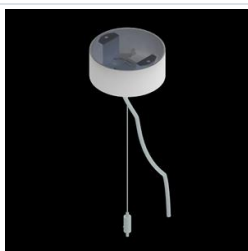

## Opis

Oprawy stosowane w obiektach użyteczności publicznej typu: banki, biura, hotele, sklepy, szkoły, czyli tam gdzie wymagane jest stworzenie przyjemnego wizualnie otoczenia. Nadają wewnątrz wyszukanej elegancji i podkreślają ich indywidualny charakter. Specjalna konstrukcja oprawy i zastosowane przesłony pozwalają ograniczyć olśnienie. Kaseton oprawy wykonany z blachy stalowej malowanej proszkowo. Przesłona opalizowana.

## Informacje o produkcie

Kategoria	Oprawy nastropowe
Rodzina	RUBIN ROUND LED
Nazwa	RUBIN ROUND 800 LED 9800 PLX E 34 840 / H-180MM
Indeks	19.4357.1921.34
EAN	5902107005795

## Fotometria

## Akcesoria

Indeks 19.3272.0429.34

Nazwa SUSPENSION NEW TYPE-J 34  
LENGHT 1,5M WIRE 3X 1-  
POINT

Zdjęcie

Indeks 19.3272.1205.00

Nazwa SUSPENSION NEW TYPE-E  
LENGHT-1,5 METER WITHOUT  
WIRE 1-POINT

Zdjęcie