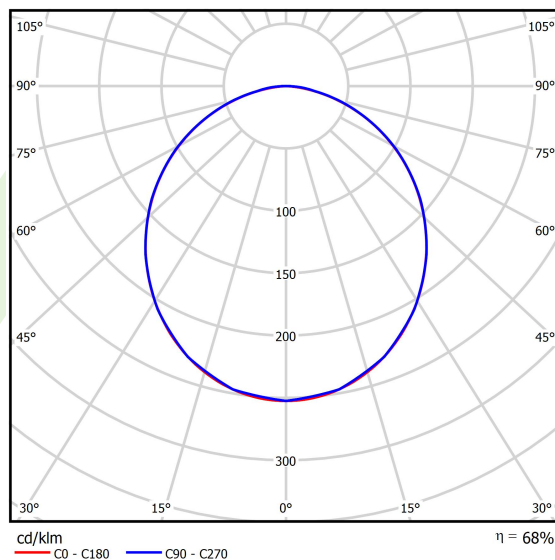

## Dane świetlne i elektryczne

Typ źródła	LED
Strumień LED [lm]	10200
Moc LED [W]	50
Strumień oprawy [lm]	6915
Moc oprawy [W]	56
Skuteczność świetlna oprawy [lm/W]	123,5
Temperatura barwowa [K]	4000
CRI	>80
SDCM (źródła LED)	3
Kąt rozsyłu światła [°]	(C0-C180) / (C90-C270) - 107,4° / 107,6°
Klasa ryzyka fotobiologicznego (PN-EN 62471)	RG0
Klasa ochrony	I
Stopień szczelności	IP20
Zasilanie	220..240 V, 50..60 Hz
Żywotność LED [h]	60000
Lx/By	L80/B10
Temperatura otoczenia [°C]	5 ÷ 30
Zasilacz elektroniczny	standard (E)
Współczynnik mocy cos φ	>0,95
Obciążalność obwodów	16 (B10), 26 (B16), 23 (C10), 37 (C16)

## Fotometria