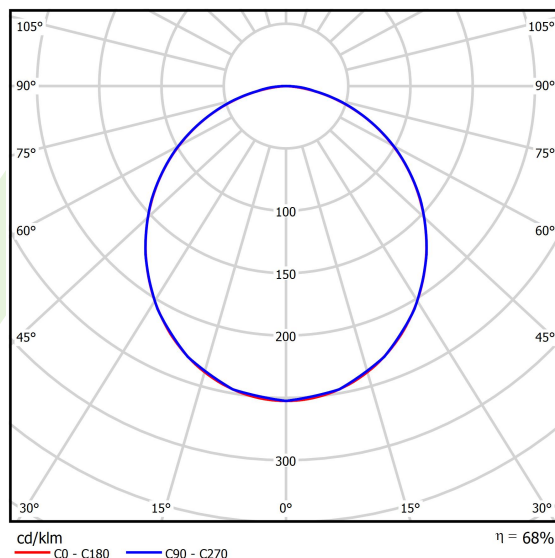

## Dane świetlne i elektryczne

Typ źródła	LED
Strumień LED [lm]	10200
Moc LED [W]	50
Strumień oprawy [lm]	6915
Moc oprawy [W]	56
Skuteczność świetlna oprawy [lm/W]	123,5
Temperatura barwowa [K]	4000
CRI	>80
SDCM (źródła LED)	3
Kąt rozsyłu światła [°]	(C0-C180) / (C90-C270) - 107,4° / 107,6°
Klasa ryzyka fotobiologicznego (PN-EN 62471)	RG0
Klasa ochrony	I
Stopień szczelności	IP20
Zasilanie	220..240 V, 50..60 Hz
Żywotność LED [h]	60000
Lx/By	L80/B10
Temperatura otoczenia [°C]	5 ÷ 30
Zasilacz elektroniczny	standard (E)
Współczynnik mocy cos φ	>0,95
Obciążalność obwodów	16 (B10), 26 (B16), 23 (C10), 37 (C16)

## Fotometria