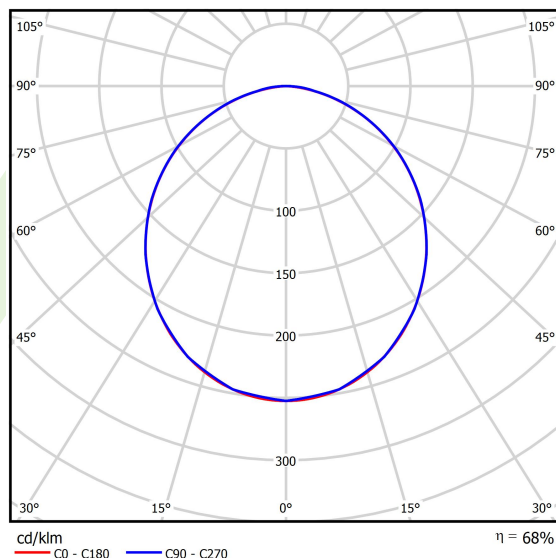

Dane mechaniczne

Montaż	nastropowy lub na zwieszakach po zastosowaniu akcesoriów
Materiał	blacha stalowa
Kolor	RAL 9016 (biały)
Przesłona	PLX (opalizowane PMMA)
Odporność mechaniczna	IK04
Waga [kg]	12,7
Wymiary [mm]	Ø800 x 188

Fotometria