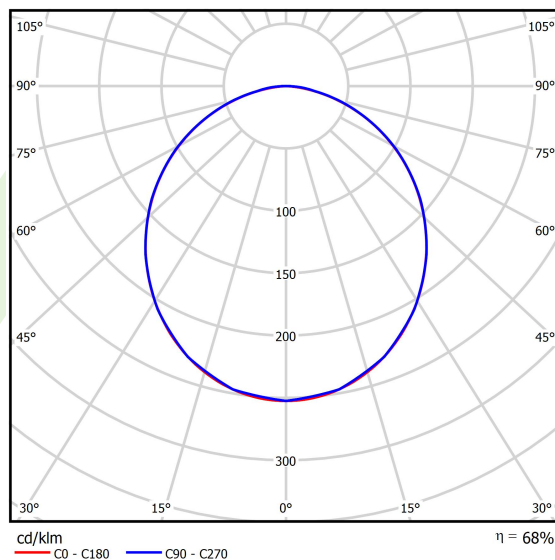

Dane mechaniczne

Montaż	nastropowy lub na zwieszakach po zastosowaniu akcesoriów
Materiał	blacha stalowa
Kolor	RAL 9016 (biały)
Przesłona	PLX (opalizowane PMMA)
Odporność mechaniczna	IK04
Waga [kg]	12,7
Wymiary [mm]	Ø800 x 188

Fotometria