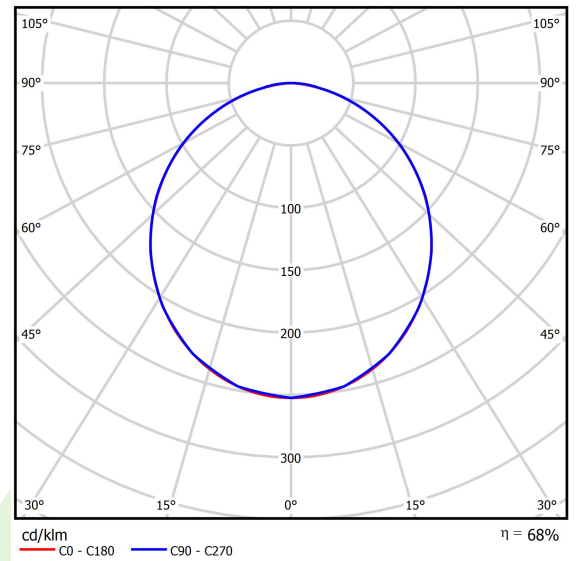

Lichtverteilung