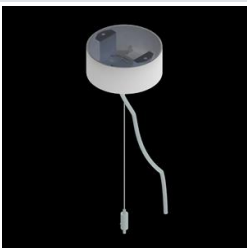

Produkt: RUBIN ROUND 800 LED 9800 PLX L-DOWN E 21 830 / H-180MM**Indeks:** 19.4357.1911.21

Opis

Oprawy stosowane w obiektach użyteczności publicznej typu: banki, biura, hotele, sklepy, szkoły, czyli tam gdzie wymagane jest stworzenie przyjemnego wizualnie otoczenia. Nadają wnętrzą wyszukanej elegancji i podkreślają ich indywidualny charakter. Specjalna konstrukcja oprawy i zastosowane przesłony pozwalają ograniczyć ośnienie. Kaseton oprawy wykonany z blachy stalowej malowanej proszkowo. Przesłona opalizowana.

Informacje o produkcie

Kategoria	Oprawy nastropowe
Rodzina	RUBIN ROUND LED
Nazwa	RUBIN ROUND 800 LED 9800 PLX L-DOWN E 21 830 / H-180MM
Indeks	19.4357.1911.21

Dane świetlne i elektryczne

Typ źródła	LED
Strumień LED [lm]	9480
Moc LED [W]	50
Strumień oprawy [lm]	6426
Moc oprawy [W]	56
Skuteczność świetlna oprawy [lm/W]	114,8
Temperatura barwowa [K]	3000
CRI	>80
SDCM (źródła LED)	3
Kąt rozsyłu światła [°]	(C0-C180) / (C90-C270) - 107,4° / 107,6°
Klasa ryzyka fotobiologicznego (PN-EN 62471)	RG0
Klasa ochrony	I
Stopień szczelności	IP20
Zasilanie	220..240 V, 50..60 Hz
Żywotność LED [h]	60000
Lx/By	L80/B10
Temperatura otoczenia [°C]	5 ÷ 30
Zasilacz elektroniczny	standard (E)
Współczynnik mocy cos φ	>0,95
Obciążalność obwodów	16 (B10), 26 (B16), 23 (C10), 37 (C16)

Dane mechaniczne

Montaż	nastropowy lub na zwieszakach po zastosowaniu akcesoriów
Materiał	blacha stalowa
Kolor	RAL 9006 (szary, metaliczna, drobna struktura)
Przesłona	PLX (opalizowane PMMA)
Odporność mechaniczna	IK04
Waga [kg]	12,61
Wymiary [mm]	Ø800 x 188

Fotometria

Akcesoria

Indeks 6E1-500OK211P-3

Nazwa SUSPENSION NEW TYPE-J 21
LENGHT 1,5M WIRE 3X 1-
POINT

Zdjęcie

Indeks 19.3272.1205.00

Nazwa SUSPENSION NEW TYPE-E
LENGHT-1,5 METER WITHOUT
WIRE 1-POINT

Zdjęcie