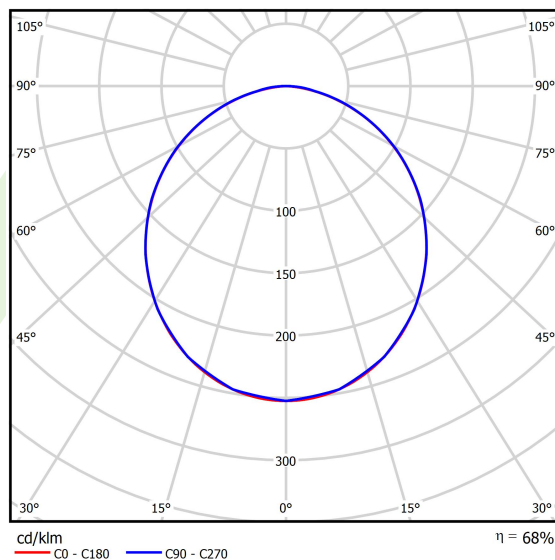

Dane mechaniczne

Montaż	nastropowy lub na zwieszakach po zastosowaniu akcesoriów
Materiał	blacha stalowa
Kolor	RAL 9006 (szary, metaliczna, drobna struktura)
Przesłona	PLX (opalizowane PMMA)
Odporność mechaniczna	IK04
Waga [kg]	12,61
Wymiary [mm]	Ø800 x 188

Fotometria