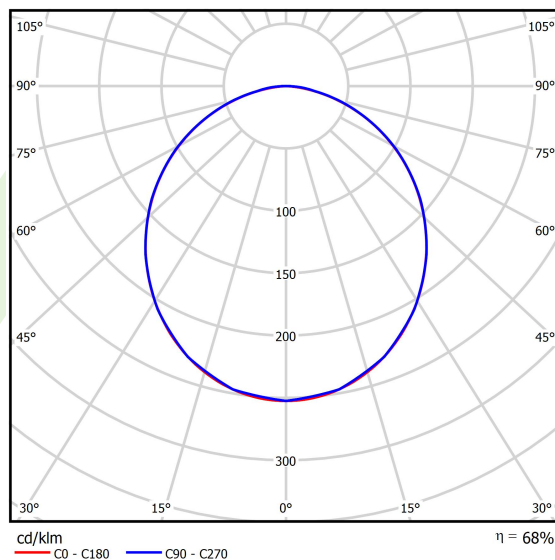

## Dane świetlne i elektryczne

Typ źródła	LED
Strumień LED [lm]	9480
Moc LED [W]	50
Strumień oprawy [lm]	6426
Moc oprawy [W]	56
Skuteczność świetlna oprawy [lm/W]	114,8
Temperatura barwowa [K]	3000
CRI	>80
SDCM (źródła LED)	3
Kąt rozsyłu światła [°]	(C0-C180) / (C90-C270) - 107,4° / 107,6°
Klasa ryzyka fotobiologicznego (PN-EN 62471)	RG0
Klasa ochrony	I
Stopień szczelności	IP20
Zasilanie	220..240 V, 50..60 Hz
Żywotność LED [h]	60000
Lx/By	L80/B10
Temperatura otoczenia [°C]	5 ÷ 30
Zasilacz elektroniczny	standard (E)
Współczynnik mocy cos φ	>0,95
Obciążalność obwodów	16 (B10), 26 (B16), 23 (C10), 37 (C16)

## Fotometria