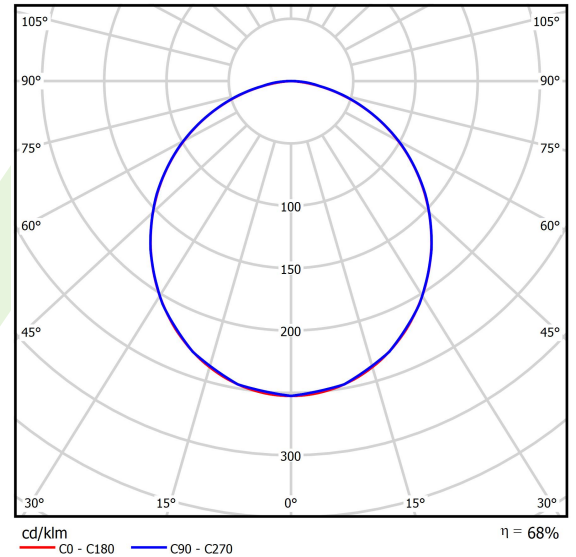

Technische Daten

Montageart	Anbau an der Decke oder an Aufhängebügeln mit Zubehör
Leuchtenkörper	Stahlblech
Leuchtenfarbe	RAL 9006 (grau, metallisch, feine Struktur)
Abdeckung	PLX (PMMA opal)
Stoßfestigkeitsgrad	IK04
Gewicht [kg]	12,61
Abmessungen [mm]	Ø800 x 188

Lichtverteilung