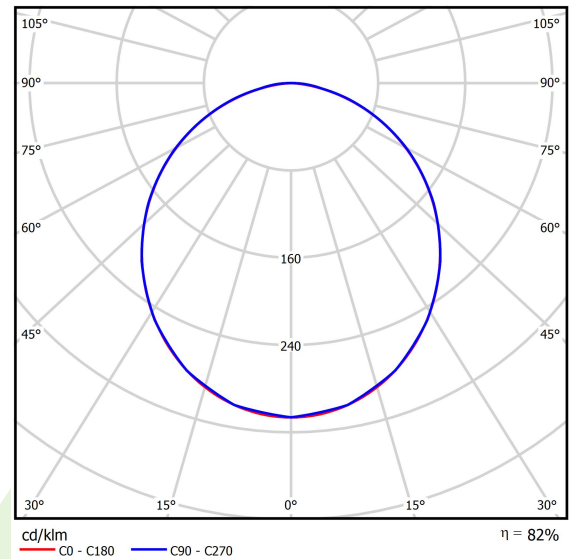

Lichtverteilung