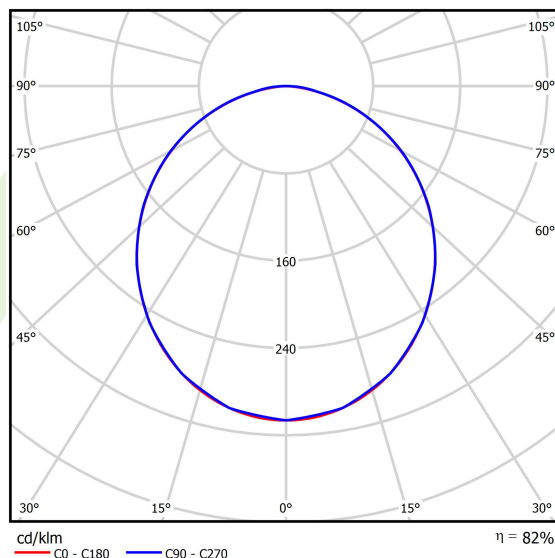

Dane mechaniczne

Montaż	nastropowy lub na zwieszakach po zastosowaniu akcesoriów
Materiał	blacha stalowa
Kolor	RAL 9006 (szary, metaliczna, drobna struktura)
Przesłona	PLX (opalizowane PMMA)
Odporność mechaniczna	IK04
Waga [kg]	2,3
Wymiary [mm]	Ø300 x 98

Fotometria