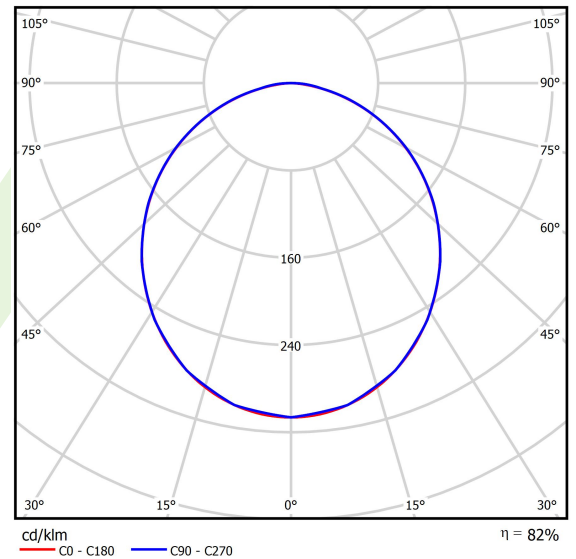

## Beschreibung

Innenbeleuchtung. Montageart: Anbau an der Decke oder an Aufhängebügeln mit Zubehör. Gehäuse aus Stahlblech. Farbe - RAL 9006 (grau, metallisch, feine Struktur). Abmessungen: Ø300 x 98 mm. Gewicht 2,3 kg. Abdeckung: PLX (PMMA opal). Der Wirkungsgrad des optischen Systems ist 82,25%. Abstrahlwinkel: (C0-C180) / (C90-C270) - 107,4° / 107,6°. Lichtquelle: LED. Farbtemperatur 4000 K. SDCM=3. CRI>80. Lebensdauer: 60000 h L80/B10. Leuchtenlichtstrom: 1221 lm. Gesamtleistungsaufnahme: 10 W. Leuchten Lichtausbeute: 122,1 lm/W. Vorschaltgerät: Ein/Aus (E). Netzspannung 220..240 V, 50..60 Hz. Leistungsfaktor  $\cos\phi$ : >0,95. Belastbarkeit der Schaltung: 23 (B10), 36 (B16), 35(C10), 60 (C16). Umgebungstemperatur: 5 ÷ 30° C. Schutzart: IP20. Stoßfestigkeitsgrad: IK04. Schutzklasse: I. Photobiologische Risikoklasse (IEC/EN 62471): RG0. Die Leuchte kann in CLO-Ausführung (Constant Lumen Output) hergestellt werden.

## Technische Daten

Lichtquelle	LED
LED-Lichtstrom [lm]	1485
LED-Leistung [W]	9
Leuchtenlichtstrom [lm]	1221
Gesamtleistungsaufnahme [W]	10
Leuchten Lichtausbeute [lm/W]	122,1
Farbtemperatur [K]	4000
CRI	>80
SDCM (LED-Quellen)	3
Abstrahlwinkel [°]	(C0-C180) / (C90-C270) - 107,4° / 107,6°
Photobiologische Risikoklasse (IEC/EN 62471)	RG0
Schutzklasse	I
Schutzart	IP20
Netzspannung	220..240 V, 50..60 Hz
Lebensdauer [h]	60000
Lx/By	L80/B10
Umgebungstemperatur [°C]	5 ÷ 30
Betriebsgerät	Ein/Aus (E)
Leistungsfaktor $\cos\phi$	>0,95
Belastbarkeit der Schaltung	23 (B10), 36 (B16), 35(C10), 60 (C16)

## Technische Daten

Montageart	Anbau an der Decke oder an Aufhängebügeln mit Zubehör
Leuchtenkörper	Stahlblech
Leuchtenfarbe	RAL 9006 (grau, metallisch, feine Struktur)
Abdeckung	PLX (PMMA opal)
Stoßfestigkeitsgrad	IK04
Gewicht [kg]	2,3
Abmessungen [mm]	Ø300 x 98

## Lichtverteilung