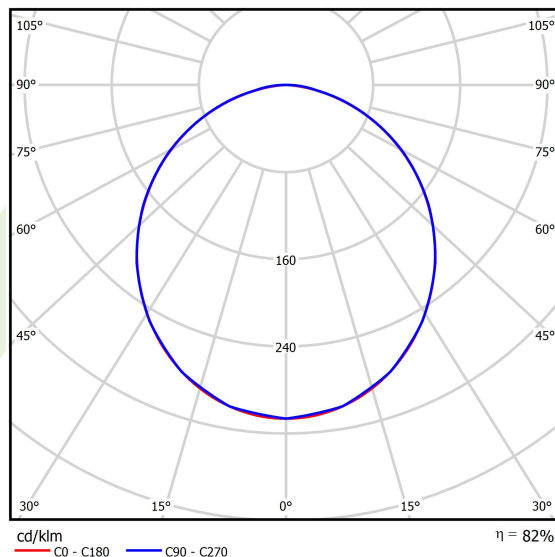

Dane mechaniczne

Montaż	nastropowy lub na zwieszakach po zastosowaniu akcesoriów
Materiał	blacha stalowa
Kolor	RAL 9016 (biały)
Przesłona	PLX (opalizowane PMMA)
Odporność mechaniczna	IK04
Wymiary [mm]	Ø300 x 98

Fotometria