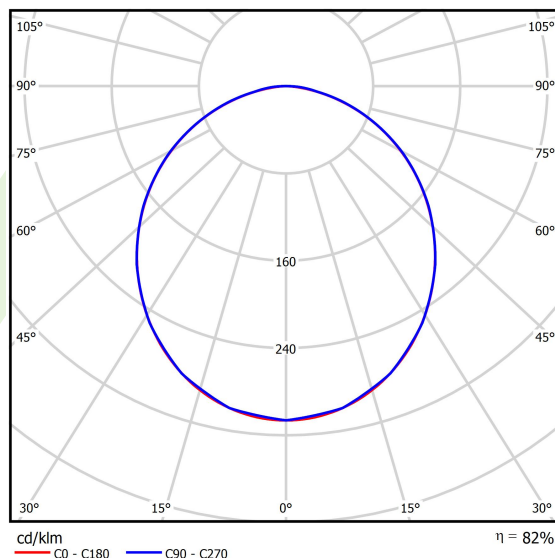

## Dane świetlne i elektryczne

Typ źródła	LED
Strumień LED [lm]	1381
Moc LED [W]	9
Strumień oprawy [lm]	1136
Moc oprawy [W]	10
Skuteczność świetlna oprawy [lm/W]	113,6
Temperatura barwowa [K]	3000
CRI	>80
SDCM (źródła LED)	3
Kąt rozsyłu światła [°]	(C0-C180) / (C90-C270) - 107,4° / 107,6°
Klasa ryzyka fotobiologicznego (PN-EN 62471)	RG0
Klasa ochrony	I
Stopień szczelności	IP20
Zasilanie	220..240 V, 50..60 Hz
Żywotność LED [h]	60000
Lx/By	L80/B10
Temperatura otoczenia [°C]	5 ÷ 30
Zasilacz elektroniczny	DIM DALI (EDD)
Współczynnik mocy cos φ	>0,95
Obciążalność obwodów	20 (B10), 31 (B16), 33 (C10), 53 (C16)

## Fotometria