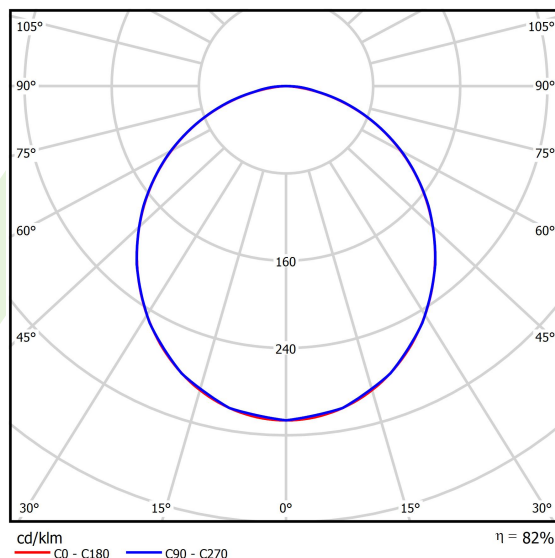

Dane mechaniczne

Montaż	nastropowy lub na zwieszakach po zastosowaniu akcesoriów
Materiał	blacha stalowa
Kolor	RAL 9006 (szary, metaliczna, drobna struktura)
Przesłona	PLX (opalizowane PMMA)
Odporność mechaniczna	IK04
Waga [kg]	2,31
Wymiary [mm]	Ø300 x 98

Fotometria