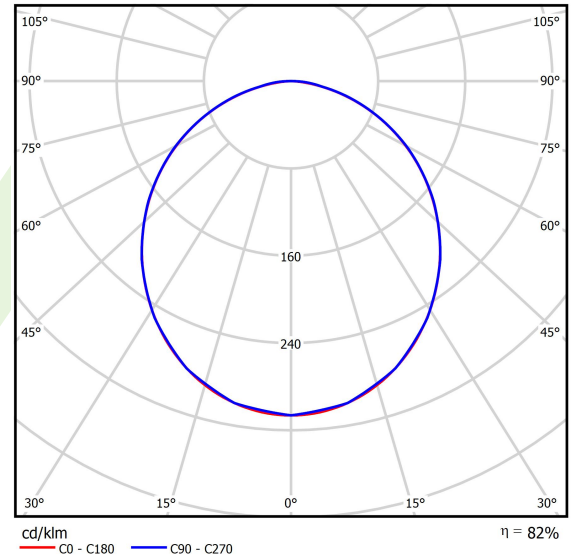

Technische Daten

Montageart	Anbau an der Decke oder an Aufhängebügeln mit Zubehör
Leuchtenkörper	Stahlblech
Leuchtenfarbe	RAL 9006 (grau, metallisch, feine Struktur)
Abdeckung	PLX (PMMA opal)
Stoßfestigkeitsgrad	IK04
Gewicht [kg]	2,31
Abmessungen [mm]	Ø300 x 98

Lichtverteilung