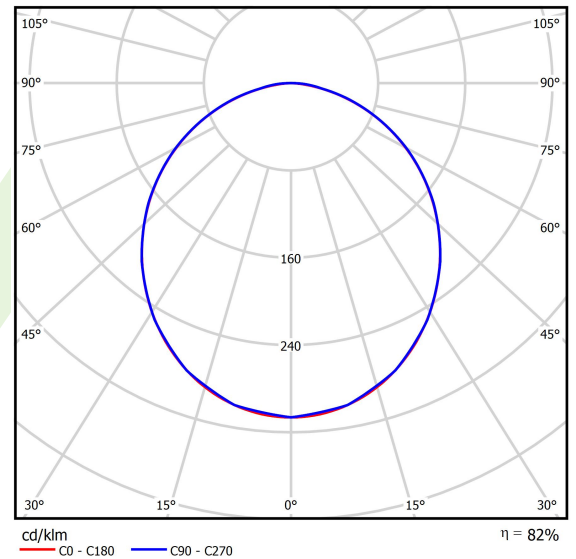

Technische Daten

Montageart	Anbau an der Decke oder an Aufhängebügeln mit Zubehör
Leuchtenkörper	Stahlblech
Leuchtenfarbe	RAL 9006 (grau, metallisch, feine Struktur)
Abdeckung	PLX (PMMA opal)
Stoßfestigkeitsgrad	IK04
Gewicht [kg]	2,31
Abmessungen [mm]	Ø300 x 98

Lichtverteilung