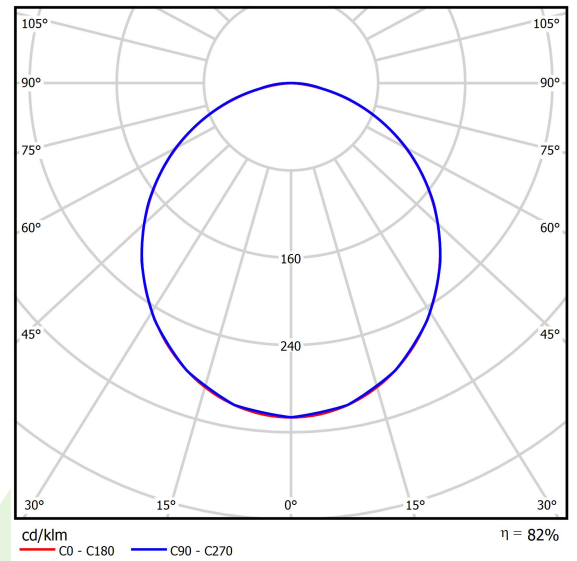

Lichtverteilung