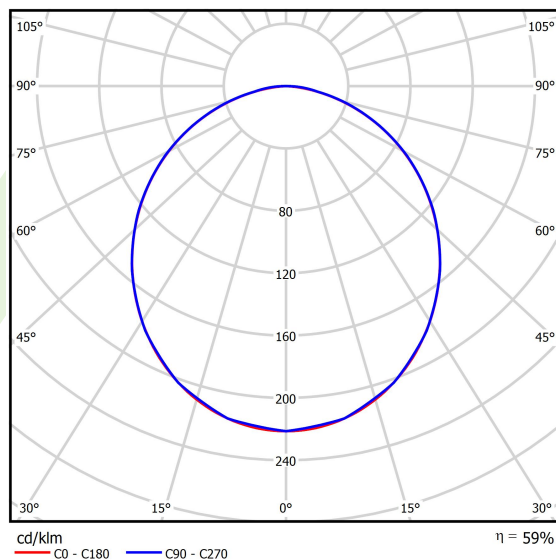

Dane mechaniczne

Montaż	nastropowy lub na zwieszakach po zastosowaniu akcesoriów
Materiał	blacha stalowa
Kolor	RAL 9016 (biały)
Przesłona	PLX (opalizowane PMMA)
Odporność mechaniczna	IK04
Waga [kg]	5,8
Wymiary [mm]	Ø480 x 188

Fotometria