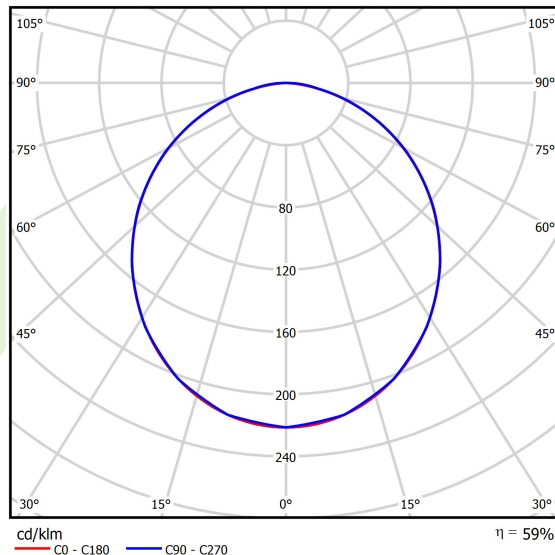

Dane mechaniczne

Montaż	nastropowy lub na zwieszakach po zastosowaniu akcesoriów
Materiał	blacha stalowa
Kolor	RAL 9006 (szary, metaliczna, drobna struktura)
Przesłona	PLX (opalizowane PMMA)
Odporność mechaniczna	IK04
Wymiary [mm]	Ø480 x 188

Fotometria