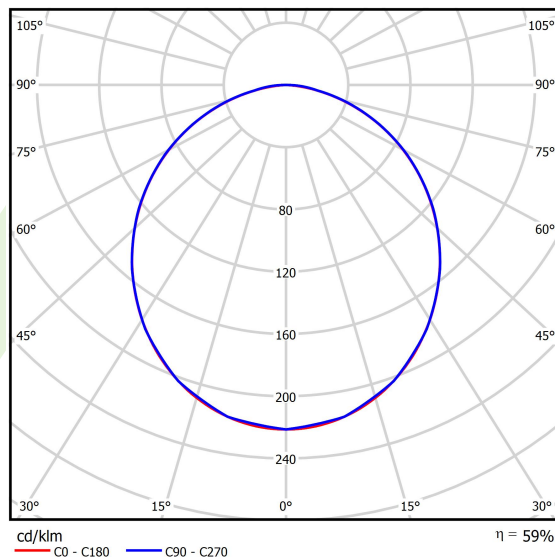

## Dane świetlne i elektryczne

Typ źródła	LED
Strumień LED [lm]	4455
Moc LED [W]	28
Strumień oprawy [lm]	2648
Moc oprawy [W]	31
Skuteczność świetlna oprawy [lm/W]	85,4
Temperatura barwowa [K]	4000
CRI	>80
SDCM (źródła LED)	3
Kąt rozsyłu światła [°]	(C0-C180) / (C90-C270) - 107,4° / 107,6°
Klasa ryzyka fotobiologicznego (PN-EN 62471)	RG0
Klasa ochrony	I
Stopień szczelności	IP20
Zasilanie	220..240 V, 50..60 Hz
Żywotność LED [h]	60000
Lx/By	L80/B10
Temperatura otoczenia [°C]	5 ÷ 30
Zasilacz elektroniczny	DIM DALI (EDD)
Współczynnik mocy cos φ	>0,95
Obciążalność obwodów	17 (B10), 28 (B16), 26 (C10), 41 (C16)

## Fotometria