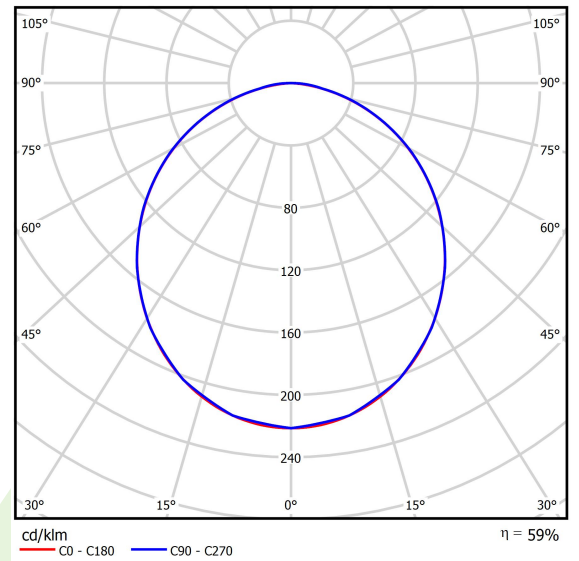

Lichtverteilung