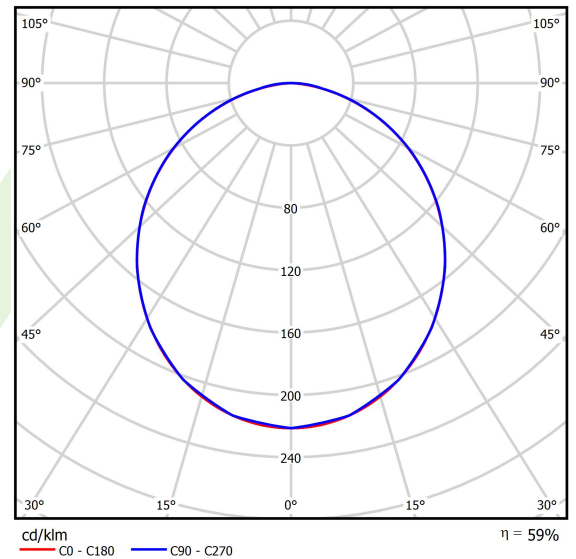

Technische Daten

Montageart	Anbau an der Decke oder an Aufhängebügeln mit Zubehör
Leuchtenkörper	Stahlblech
Leuchtenfarbe	RAL 9016 (weiß)
Abdeckung	PLX (PMMA opal)
Stoßfestigkeitsgrad	IK04
Gewicht [kg]	5,8
Abmessungen [mm]	Ø480 x 188

Lichtverteilung