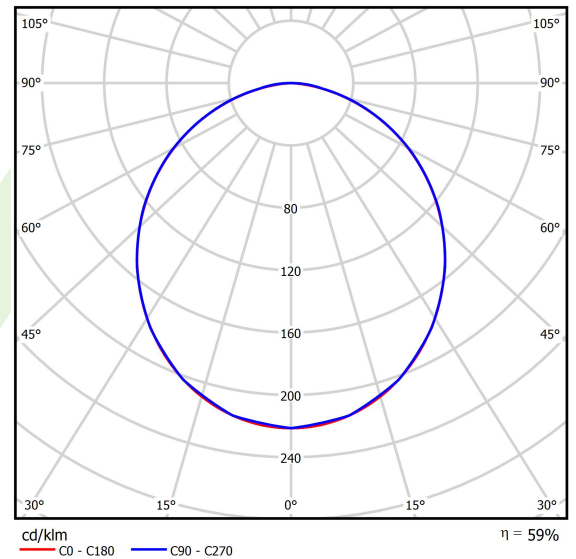

Technische Daten

Montageart	Anbau an der Decke oder an Aufhängebügeln mit Zubehör
Leuchtenkörper	Stahlblech
Leuchtenfarbe	RAL 9006 (grau, metallisch, feine Struktur)
Abdeckung	PLX (PMMA opal)
Stoßfestigkeitsgrad	IK04
Gewicht [kg]	5,8
Abmessungen [mm]	Ø480 x 188

Lichtverteilung