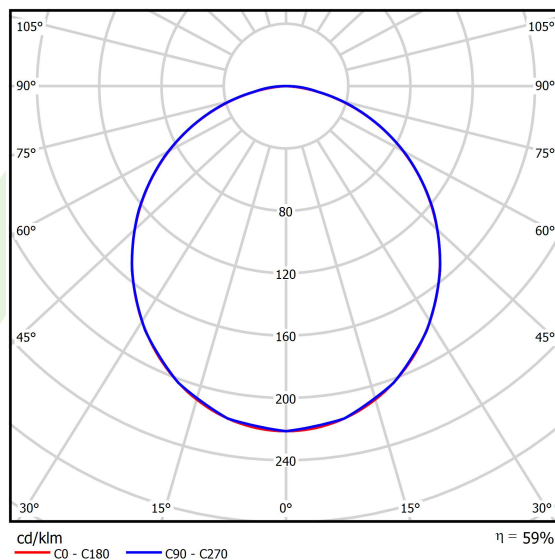

Dane mechaniczne

Montaż	nastropowy lub na zwieszakach po zastosowaniu akcesoriów
Materiał	blacha stalowa
Kolor	RAL 9016 (biały)
Przesłona	PLX (opalizowane PMMA)
Odporność mechaniczna	IK04
Waga [kg]	5,8
Wymiary [mm]	Ø480 x 188

Fotometria