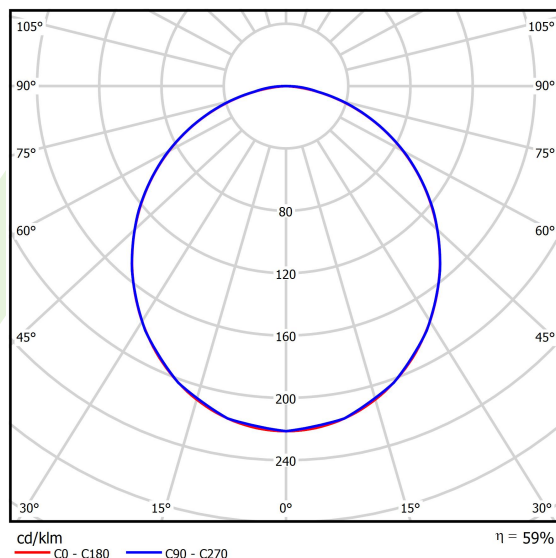

Dane mechaniczne

Montaż	nastropowy lub na zwieszakach po zastosowaniu akcesoriów
Materiał	blacha stalowa
Kolor	RAL 9016 (biały)
Przesłona	PLX (opalizowane PMMA)
Odporność mechaniczna	IK04
Waga [kg]	5,8
Wymiary [mm]	Ø480 x 188

Fotometria