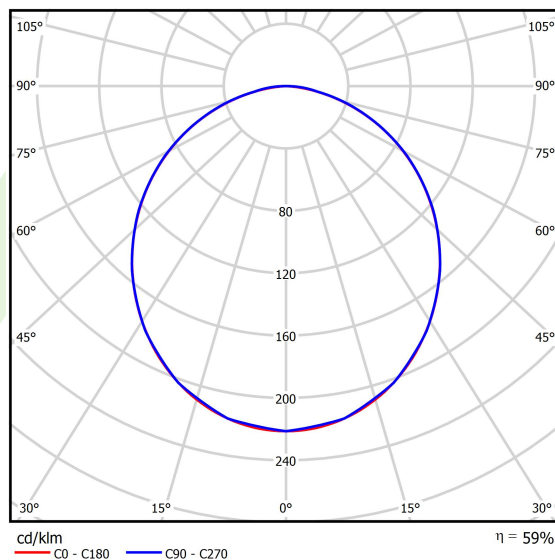

Dane mechaniczne

Montaż	nastropowy lub na zwieszakach po zastosowaniu akcesoriów
Materiał	blacha stalowa
Kolor	RAL 9006 (szary, metaliczna, drobna struktura)
Przesłona	PLX (opalizowane PMMA)
Odporność mechaniczna	IK04
Waga [kg]	5,8
Wymiary [mm]	Ø480 x 188

Fotometria