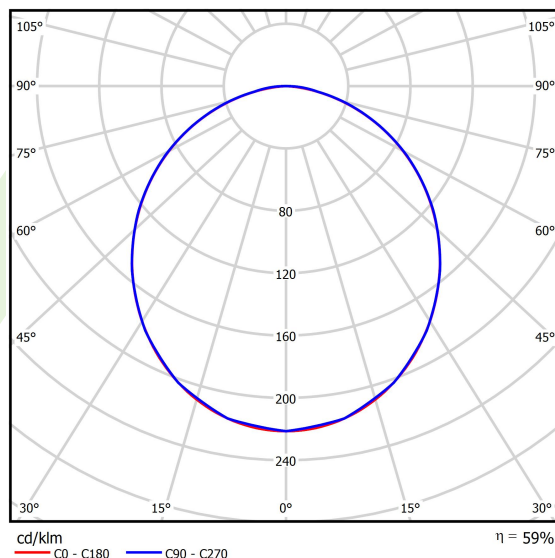

## Dane świetlne i elektryczne

Typ źródła	LED
Strumień LED [lm]	4143
Moc LED [W]	28
Strumień oprawy [lm]	2463
Moc oprawy [W]	31
Skuteczność świetlna oprawy [lm/W]	79,5
Temperatura barwowa [K]	3000
CRI	>80
SDCM (źródła LED)	3
Kąt rozsyłu światła [°]	(C0-C180) / (C90-C270) - 107,4° / 107,6°
Klasa ryzyka fotobiologicznego (PN-EN 62471)	RG0
Klasa ochrony	I
Stopień szczelności	IP20
Zasilanie	220..240 V, 50..60 Hz
Żywotność LED [h]	60000
Lx/By	L80/B10
Temperatura otoczenia [°C]	5 ÷ 30
Zasilacz elektroniczny	standard (E)
Współczynnik mocy cos φ	>0,95
Obciążalność obwodów	22 (B10), 34 (B16), 33 (C10), 54 (C16)

## Fotometria