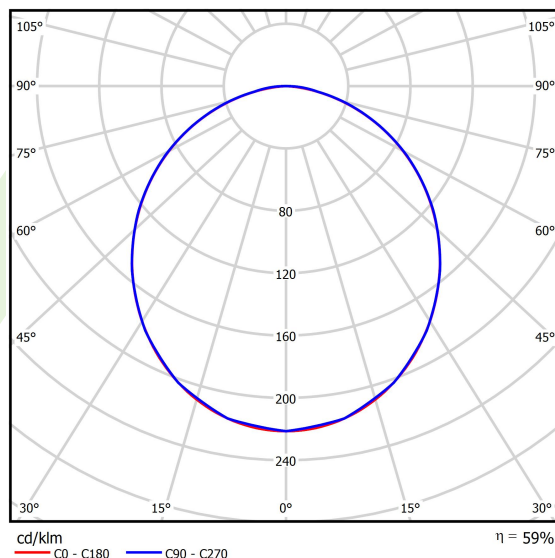

Dane mechaniczne

Montaż	nastropowy lub na zwieszakach po zastosowaniu akcesoriów
Materiał	blacha stalowa
Kolor	RAL 9006 (szary, metaliczna, drobna struktura)
Przesłona	PLX (opalizowane PMMA)
Odporność mechaniczna	IK04
Waga [kg]	5,8
Wymiary [mm]	Ø480 x 188

Fotometria