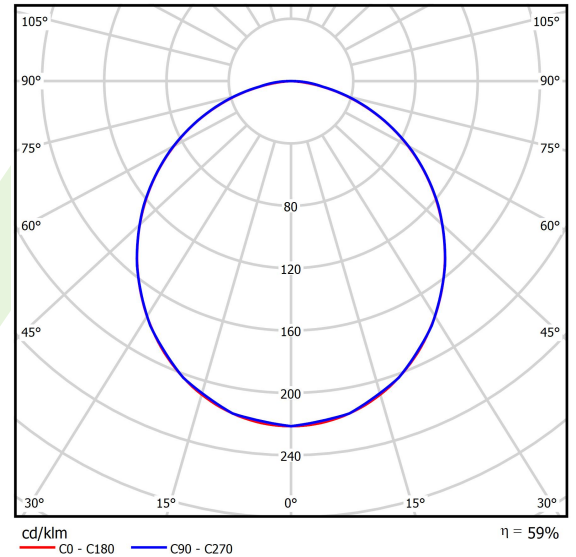

Technische Daten

Montageart	Anbau an der Decke oder an Aufhängebügeln mit Zubehör
Leuchtenkörper	Stahlblech
Leuchtenfarbe	RAL 9006 (grau, metallisch, feine Struktur)
Abdeckung	PLX (PMMA opal)
Stoßfestigkeitsgrad	IK04
Gewicht [kg]	5,8
Abmessungen [mm]	Ø480 x 188

Lichtverteilung