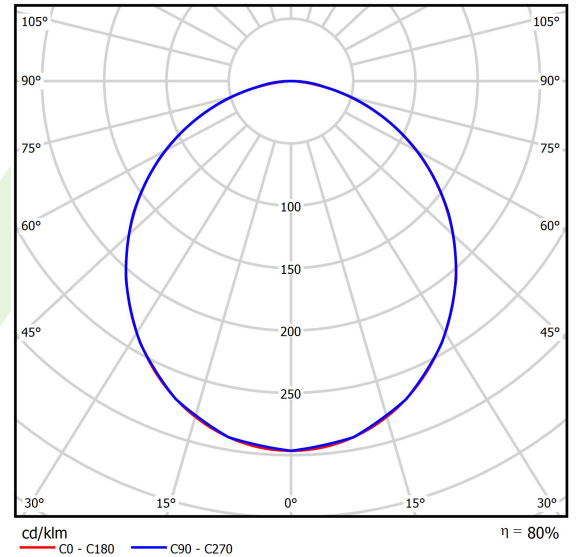

Dane mechaniczne

Montaż	nastropowy lub na zwieszakach po zastosowaniu akcesoriów
Materiał	blacha stalowa
Kolor	RAL 9016 (biały)
Przesłona	PLX (opalizowane PMMA)
Odporność mechaniczna	IK04
Waga [kg]	4,52
Wymiary [mm]	Ø460 x 98

Fotometria