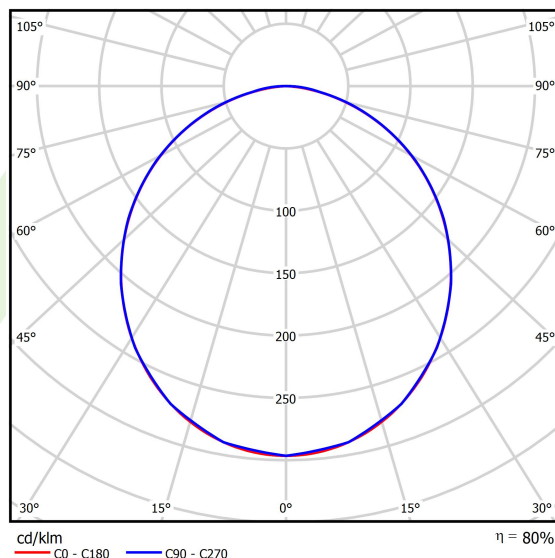

## Dane świetlne i elektryczne

Typ źródła	LED
Strumień LED [lm]	4455
Moc LED [W]	28
Strumień oprawy [lm]	3546
Moc oprawy [W]	31
Skuteczność świetlna oprawy [lm/W]	114,4
Temperatura barwowa [K]	4000
CRI	>80
SDCM (źródła LED)	3
Kąt rozsyłu światła [°]	(C0-C180) / (C90-C270) - 107,4° / 107,6°
Klasa ryzyka fotobiologicznego (PN-EN 62471)	RG0
Klasa ochrony	I
Stopień szczelności	IP20
Zasilanie	220..240 V, 50..60 Hz
Żywotność LED [h]	60000
Lx/By	L80/B10
Temperatura otoczenia [°C]	5 ÷ 30
Zasilacz elektroniczny	DIM DALI (EDD)
Współczynnik mocy cos φ	>0,95
Obciążalność obwodów	17 (B10), 28 (B16), 26 (C10), 41 (C16)

## Fotometria