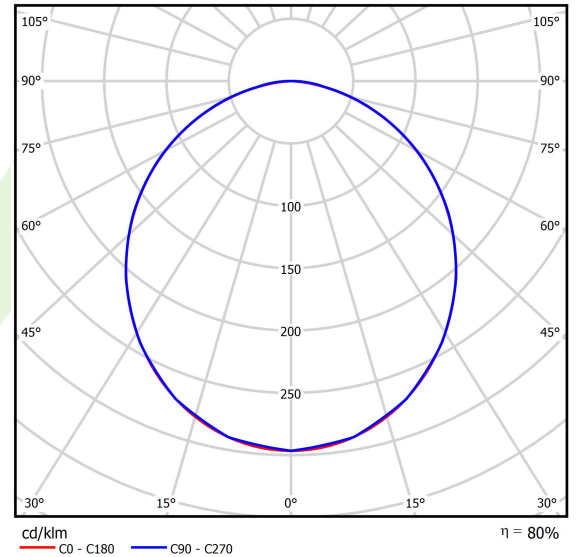

Technische Daten

Montageart	Anbau an der Decke oder an Aufhängebügeln mit Zubehör
Leuchtenkörper	Stahlblech
Leuchtenfarbe	RAL 9016 (weiß)
Abdeckung	PLX (PMMA opal)
Stoßfestigkeitsgrad	IK04
Gewicht [kg]	4,8
Abmessungen [mm]	Ø480 x 98

Lichtverteilung