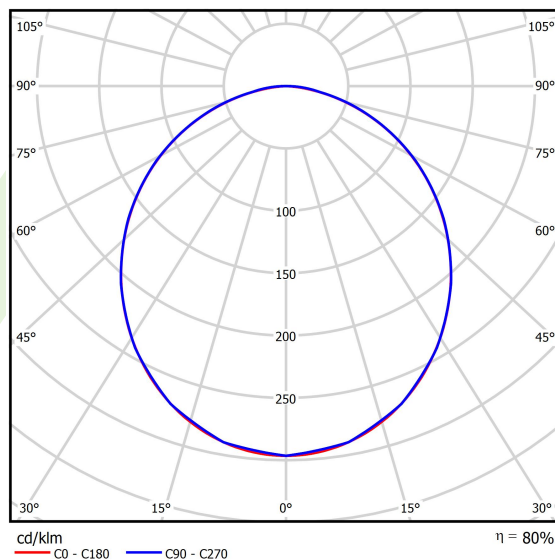

Dane mechaniczne

Montaż	nastropowy lub na zwieszakach po zastosowaniu akcesoriów
Materiał	blacha stalowa
Kolor	RAL 9006 (szary, metaliczna, drobna struktura)
Przesłona	PLX (opalizowane PMMA)
Odporność mechaniczna	IK04
Waga [kg]	4,5
Wymiary [mm]	Ø480 x 98

Fotometria