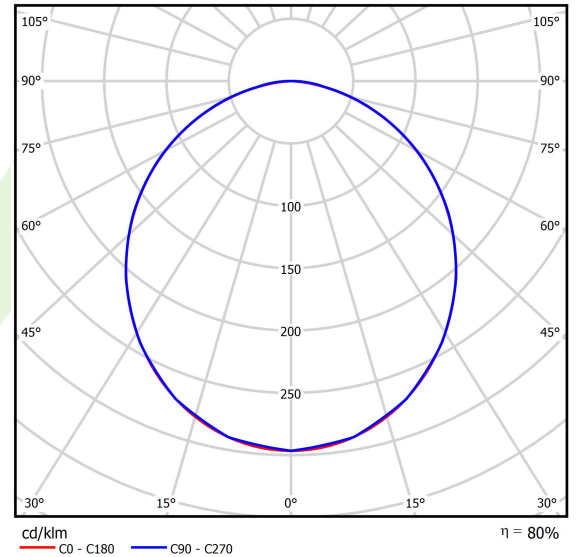

Technische Daten

Montageart	Anbau an der Decke oder an Aufhängebügeln mit Zubehör
Leuchtenkörper	Stahlblech
Leuchtenfarbe	RAL 9006 (grau, metallisch, feine Struktur)
Abdeckung	PLX (PMMA opal)
Stoßfestigkeitsgrad	IK04
Gewicht [kg]	4,5
Abmessungen [mm]	Ø480 x 98

Lichtverteilung