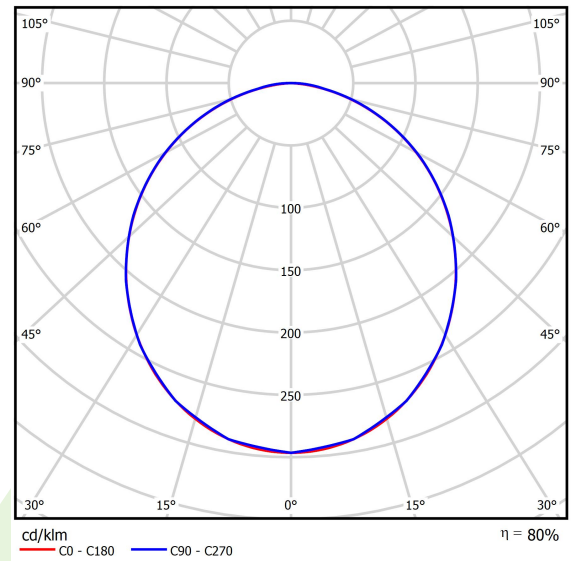

Lichtverteilung