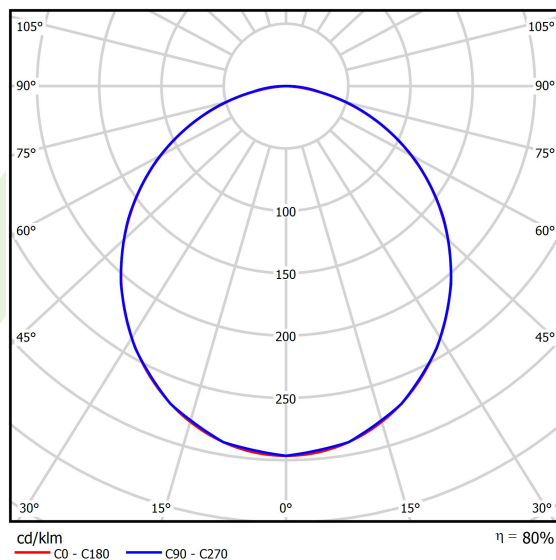

Dane mechaniczne

Montaż	nastropowy lub na zwieszakach po zastosowaniu akcesoriów
Materiał	blacha stalowa
Kolor	RAL 9016 (biały)
Przesłona	PLX (opalizowane PMMA)
Odporność mechaniczna	IK04
Waga [kg]	4,5
Wymiary [mm]	Ø480 x 98

Fotometria