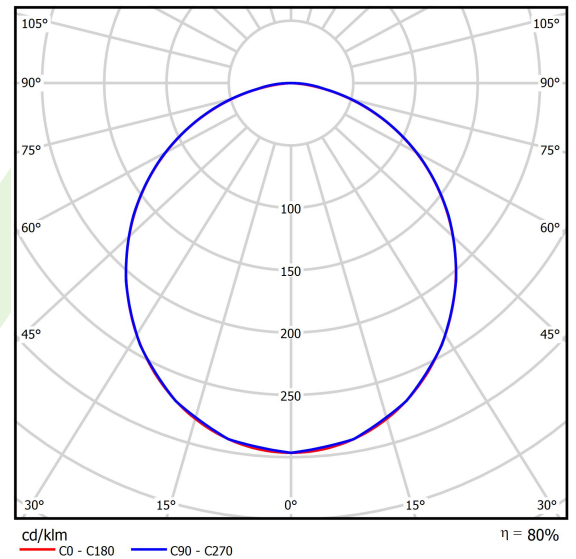

Technische Daten

Montageart	Anbau an der Decke oder an Aufhängebügeln mit Zubehör
Leuchtenkörper	Stahlblech
Leuchtenfarbe	RAL 9016 (weiß)
Abdeckung	PLX (PMMA opal)
Stoßfestigkeitsgrad	IK04
Gewicht [kg]	4,5
Abmessungen [mm]	Ø480 x 98

Lichtverteilung