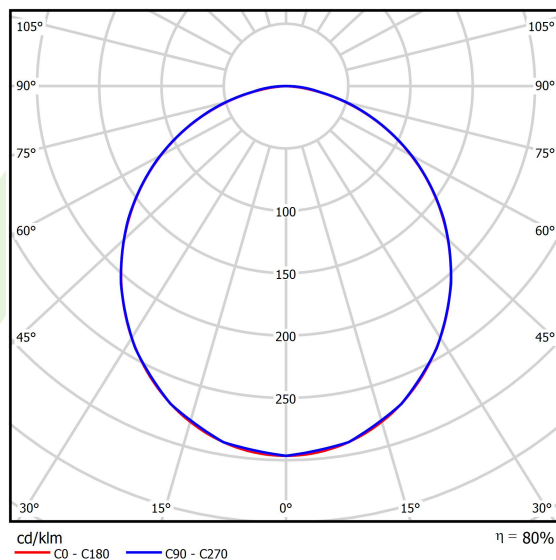

Dane mechaniczne

Montaż	nastropowy lub na zwieszakach po zastosowaniu akcesoriów
Materiał	blacha stalowa
Kolor	RAL 9006 (szary, metaliczna, drobna struktura)
Przesłona	PLX (opalizowane PMMA)
Odporność mechaniczna	IK04
Waga [kg]	4,5
Wymiary [mm]	Ø480 x 98

Fotometria