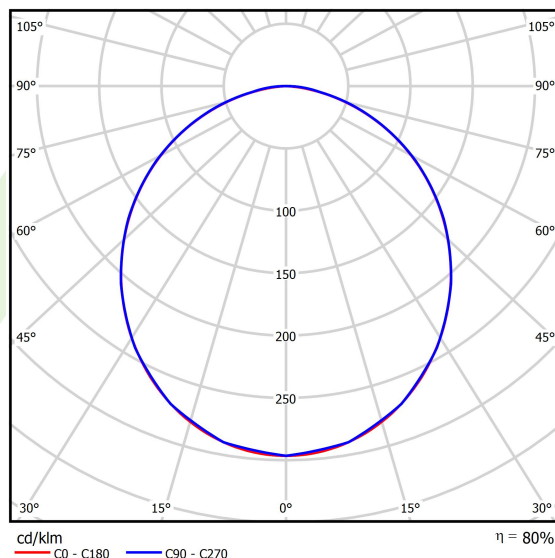

Dane mechaniczne

Montaż	nastropowy lub na zwieszakach po zastosowaniu akcesoriów
Materiał	blacha stalowa
Kolor	RAL 9006 (szary, metaliczna, drobna struktura)
Przesłona	PLX (opalizowane PMMA)
Odporność mechaniczna	IK04
Waga [kg]	4,5
Wymiary [mm]	Ø480 x 98

Fotometria