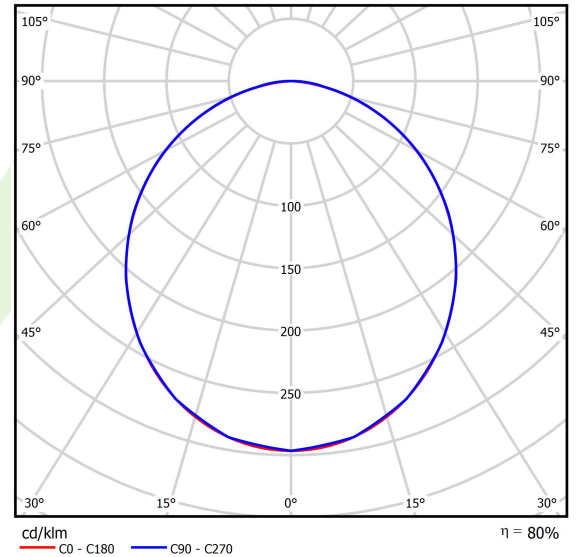

## Beschreibung

Innenbeleuchtung. Montageart: Anbau an der Decke oder an Aufhängebügeln mit Zubehör. Gehäuse aus Stahlblech. Farbe - RAL 9006 (grau, metallisch, feine Struktur). Abmessungen: Ø480 x 98 mm. Gewicht 4,5 kg. Abdeckung: PLX (PMMA opal). Der Wirkungsgrad des optischen Systems ist 79,60%. Abstrahlwinkel: (C0-C180) / (C90-C270) - 107,4° / 107,6°. Lichtquelle: LED. Farbtemperatur 3000 K. SDCM=3. CRI>80. Lebensdauer: 60000 h L80/B10. Leuchtenlichtstrom: 3298 lm. Gesamtleistungsaufnahme: 31 W. Leuchten Lichtausbeute: 106,4 lm/W. Vorschaltgerät: Ein/Aus (E). Netzspannung 220..240 V, 50..60 Hz. Leistungsfaktor  $\cos\phi$ : >0,95. Belastbarkeit der Schaltung: 22 (B10), 34 (B16), 33 (C10), 54 (C16). Umgebungstemperatur: 5 ÷ 30° C. Schutzart: IP20. Stoßfestigkeitsgrad: IK04. Schutzklasse: I. Photobiologische Risikoklasse (IEC/EN 62471): RG0. Die Leuchte kann in CLO-Ausführung (Constant Lumen Output) hergestellt werden.

## Technische Daten

Lichtquelle	LED
LED-Lichtstrom [lm]	4143
LED-Leistung [W]	28
Leuchtenlichtstrom [lm]	3298
Gesamtleistungsaufnahme [W]	31
Leuchten Lichtausbeute [lm/W]	106,4
Farbtemperatur [K]	3000
CRI	>80
SDCM (LED-Quellen)	3
Abstrahlwinkel [°]	(C0-C180) / (C90-C270) - 107,4° / 107,6°
Photobiologische Risikoklasse (IEC/EN 62471)	RG0
Schutzklasse	I
Schutzart	IP20
Netzspannung	220..240 V, 50..60 Hz
Lebensdauer [h]	60000
Lx/By	L80/B10
Umgebungstemperatur [°C]	5 ÷ 30
Betriebsgerät	Ein/Aus (E)
Leistungsfaktor $\cos\phi$	>0,95
Belastbarkeit der Schaltung	22 (B10), 34 (B16), 33 (C10), 54 (C16)

## Technische Daten

Montageart	Anbau an der Decke oder an Aufhängebügeln mit Zubehör
Leuchtenkörper	Stahlblech
Leuchtenfarbe	RAL 9006 (grau, metallisch, feine Struktur)
Abdeckung	PLX (PMMA opal)
Stoßfestigkeitsgrad	IK04
Gewicht [kg]	4,5
Abmessungen [mm]	Ø480 x 98

## Lichtverteilung