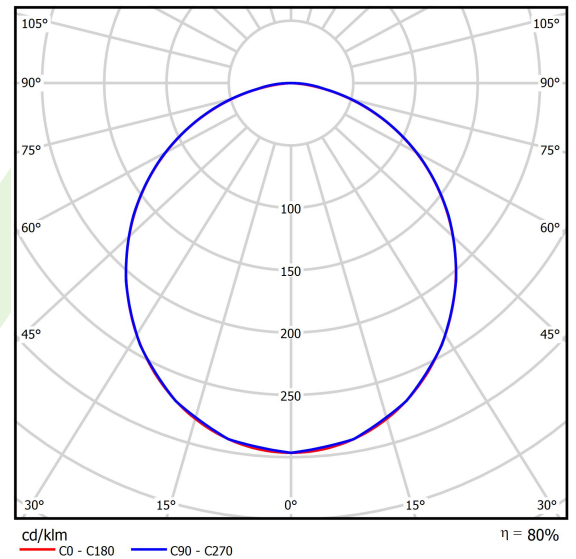

## Beschreibung

Innenbeleuchtung. Montageart: Anbau an der Decke oder an Aufhängebügeln mit Zubehör. Gehäuse aus Stahlblech. Farbe - RAL 9006 (grau, metallisch, feine Struktur). Abmessungen: Ø480 x 98 mm. Gewicht 4,5 kg. Abdeckung: PLX (PMMA opal). Der Wirkungsgrad des optischen Systems ist 79,60%. Abstrahlwinkel: (C0-C180) / (C90-C270) - 107,4° / 107,6°. Lichtquelle: LED. Farbtemperatur 3000 K. SDCM=3. CRI>80. Lebensdauer: 60000 h L80/B10. Leuchtenlichtstrom: 3298 lm. Gesamtleistungsaufnahme: 31 W. Leuchten Lichtausbeute: 106,4 lm/W. Vorschaltgerät: Ein/Aus (E). Netzspannung 220..240 V, 50..60 Hz. Leistungsfaktor  $\cos\phi$ : >0,95. Belastbarkeit der Schaltung: 22 (B10), 34 (B16), 33 (C10), 54 (C16). Umgebungstemperatur: 5 ÷ 30° C. Schutzart: IP20. Stoßfestigkeitsgrad: IK04. Schutzklasse: I. Photobiologische Risikoklasse (IEC/EN 62471): RG0. Die Leuchte kann in CLO-Ausführung (Constant Lumen Output) hergestellt werden.

## Technische Daten

Lichtquelle	LED
LED-Lichtstrom [lm]	4143
LED-Leistung [W]	28
Leuchtenlichtstrom [lm]	3298
Gesamtleistungsaufnahme [W]	31
Leuchten Lichtausbeute [lm/W]	106,4
Farbtemperatur [K]	3000
CRI	>80
SDCM (LED-Quellen)	3
Abstrahlwinkel [°]	(C0-C180) / (C90-C270) - 107,4° / 107,6°
Photobiologische Risikoklasse (IEC/EN 62471)	RG0
Schutzklasse	I
Schutzart	IP20
Netzspannung	220..240 V, 50..60 Hz
Lebensdauer [h]	60000
Lx/By	L80/B10
Umgebungstemperatur [°C]	5 ÷ 30
Betriebsgerät	Ein/Aus (E)
Leistungsfaktor $\cos\phi$	>0,95
Belastbarkeit der Schaltung	22 (B10), 34 (B16), 33 (C10), 54 (C16)

## Technische Daten

Montageart	Anbau an der Decke oder an Aufhängebügeln mit Zubehör
Leuchtenkörper	Stahlblech
Leuchtenfarbe	RAL 9006 (grau, metallisch, feine Struktur)
Abdeckung	PLX (PMMA opal)
Stoßfestigkeitsgrad	IK04
Gewicht [kg]	4,5
Abmessungen [mm]	Ø480 x 98

## Lichtverteilung