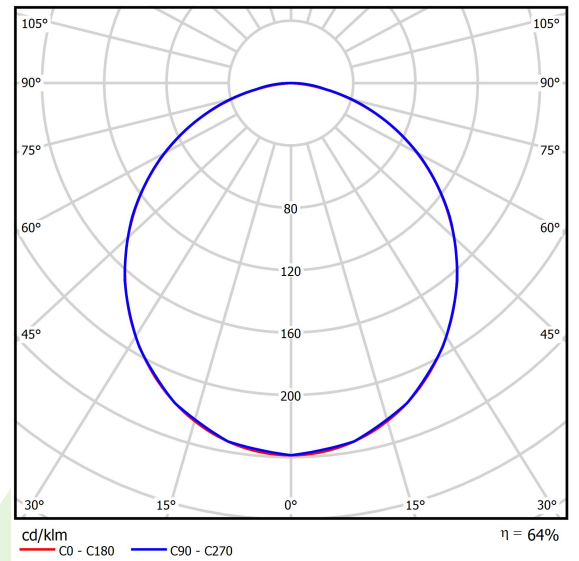

Lichtverteilung